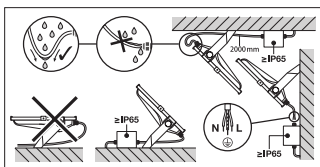

NEDLASTNINGER

NEDLASTNINGER	
	User instruction
	Addon Technical Information
	IES file (IES)
	LDT file (Eulumdat)
	Packaging insert

LOGISTIKK INFORMASJON

Produktkode	Forpakkings enhet (stk/enhet)	Dimensjoner (lengde x bredde x høyde)	Bruttovekt	Volum
4058075760578	Shipping box 1	516 mm x 130 mm x 368 mm	4970.00 g	24.69 dm³

The mentioned product code describes the smallest quantity unit which can be ordered. One shipping unit can contain one or more single products. When placing an order, for the quantity please enter single or multiples of a shipping unit.

YTTERLIGERE KATALOG INFORMASJON

Referanser / Linker

- For garanti se www.ledvance.no/garanti