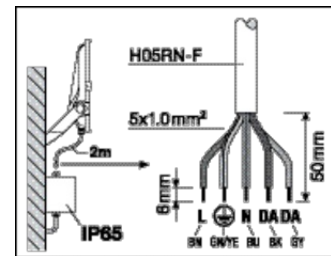

NEDLASTNINGER

NEDLASTNINGER	
	User instruction
	Addon Technical Information
	IES file (IES)
	LDT file (Eulumdat)
	Packaging insert

LOGISTIKK INFORMASJON

Produktkode	Forpakkings enhet (stk/enhet)	Dimensjoner (lengde x bredde x høyde)	Bruttovekt	Volum
4058075760578	Shipping box 1	516 mm x 130 mm x 368 mm	4970.00 g	24.69 dm³

The mentioned product code describes the smallest quantity unit which can be ordered. One shipping unit can contain one or more single products. When placing an order, for the quantity please enter single or multiples of a shipping unit.

YTTERLIGERE KATALOG INFORMASJON

Referanser / Linker

- For garanti se www.ledvance.no/garanti