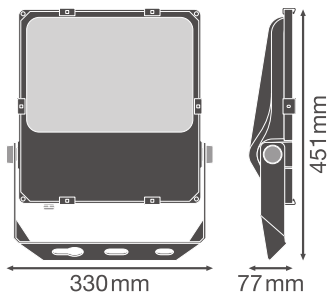

## Fotometriske filer

Lysstrøm	19900 lm
Lysutbytte	132 lm/W
Fargetemperatur	4000 K
Lysfarge (betegnelse)	Kjølig hvit
Fargegjengivelsesindeks Ra	> 80
Standardavvik av fargeavstemning	$\leq$ 5 sdc <sub>m</sub>
Flimmerfri	Ja
Fotobiologisk sikkerhetsgruppe i EN62778	RG1
Fotobiologisk sikkerhetsgruppe i EN62471	RG1
Utstrålingsvinkel	55 ° x 110 °
UGR longitudinal	ikke relevant

## DIMENSJONER & VEKT

Diameter	ikke relevant
Lengde	451.00 mm
Bredde	330.00 mm
Høyde	77.00 mm
Produktvekt	5000,00 g
Kabellengde	2000 mm