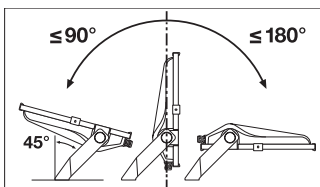

NEDLASTNINGER

NEDLASTNINGER	
	User instruction
	Addon Technical Information
	IES file (IES)
	LDT file (Eulumdat)
	Packaging insert

LOGISTIKK INFORMASJON

Produktkode	Forpakkings enhet (stk/enhet)	Dimensjoner (lengde x bredde x høyde)	Bruttovekt	Volum
4058075760578	Shipping box 1	516 mm x 130 mm x 368 mm	4970.00 g	24.69 dm³

The mentioned product code describes the smallest quantity unit which can be ordered. One shipping unit can contain one or more single products. When placing an order, for the quantity please enter single or multiples of a shipping unit.

YTTERLIGERE KATALOG INFORMASJON

Referanser / Linker

- For garanti se www.ledvance.no/garanti