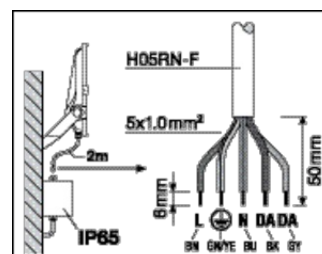

NEDLASTNINGER

NEDLASTNINGER	
	User instruction
	Addon Technical Information
	IES file (IES)
	LDT file (Eulumdat)

LOGISTIKK INFORMASJON

Produktkode	Forpakkings enhet (stk/enhet)	Dimensjoner (lengde x bredde x høyde)	Bruttovekt	Volum
4058075760868	Shipping box 1	652 mm x 160 mm x 510 mm	10258.00 g	53.20 dm³

The mentioned product code describes the smallest quantity unit which can be ordered. One shipping unit can contain one or more single products. When placing an order, for the quantity please enter single or multiples of a shipping unit.

YTTERLIGERE KATALOG INFORMASJON

Referanser / Linker

- For garanti se www.ledvance.no/garanti

ANSVARSRASKRIVELSE

Endres uten varsel. Sørg alltid for å bruke den nyeste versjonen.