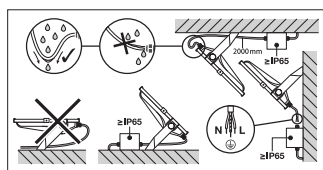

NEDLASTNINGER

NEDLASTNINGER	
	User instruction
	Addon Technical Information
	IES file (IES)
	LDT file (Eulumdat)

LOGISTIKK INFORMASJON

Produktkode	Forpakkings enhet (stk/enhet)	Dimensjoner (lengde x bredde x høyde)	Bruttovekt	Volum
4058075760868	Shipping box 1	652 mm x 160 mm x 510 mm	10258.00 g	53.20 dm³

The mentioned product code describes the smallest quantity unit which can be ordered. One shipping unit can contain one or more single products. When placing an order, for the quantity please enter single or multiples of a shipping unit.

YTTERLIGERE KATALOG INFORMASJON

Referanser / Linker

- For garanti se www.ledvance.no/garanti

ANSVARSRASKRIVELSE

Endres uten varsel. Sørg alltid for å bruke den nyeste versjonen.