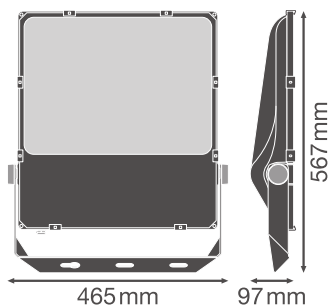

## Fotometriske filer

Lysstrøm	40600 lm
Lysutbytte	140 lm/W
Fargetemperatur	4000 K
Lysfarge (betegnelse)	Kjølig hvit
Fargegjengivelsesindeks Ra	> 80
Standardavvik av fargeavstemning	$\leq$ 5 sdc <sub>m</sub>
Flimmerfri	Ja
Fotobiologisk sikkerhetsgruppe i EN62778	RG1
Fotobiologisk sikkerhetsgruppe i EN62471	RG1
Utstrålingsvinkel	60 ° x 60 °
UGR longitudinal	ikke relevant

## DIMENSJONER & VEKT

Diameter	ikke relevant
Lengde	567.00 mm
Bredde	465.00 mm
Høyde	97.00 mm
Produktvekt	9300,00 g
Kabellengde	2000 mm