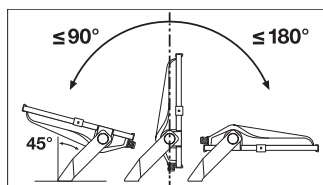

NEDLASTNINGER

NEDLASTNINGER	
	User instruction
	Addon Technical Information
	IES file (IES)
	LDT file (Eulumdat)

LOGISTIKK INFORMASJON

Produktkode	Forpakkings enhet (stk/enhet)	Dimensjoner (lengde x bredde x høyde)	Bruttovekt	Volum
4058075760868	Shipping box 1	652 mm x 160 mm x 510 mm	10258.00 g	53.20 dm³

The mentioned product code describes the smallest quantity unit which can be ordered. One shipping unit can contain one or more single products. When placing an order, for the quantity please enter single or multiples of a shipping unit.

YTTERLIGERE KATALOG INFORMASJON

Referanser / Linker

- For garanti se www.ledvance.no/garanti

ANSVARSRASKRIVELSE

Endres uten varsel. Sørg alltid for å bruke den nyeste versjonen.