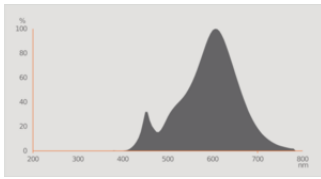

Lystekniske data

Utstrålingsvinkel	36 °
Oppvarmingstid (60 %)	< 0.50 s
Starttid	< 0.5 s
Angitt strålingsvinkel (halvspis)	36.00 °

DIMENSJONER & VEKT

Total lengde	44.00 mm
Diameter	50,00 mm
Maksimum diameter	50 mm
Produktvekt	38,00 g