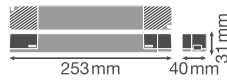

DIMENSJONER & VEKT

Lengde	253,00 mm
Avstand monteringshull, lengderetning	242,00 mm
Bredde	40,00 mm
Bredde (inkl. runde armaturer)	40,00 mm
Høyde	31,00 mm
Høyde (inkl. sylindriske armaturer)	31,00 mm
Kabelverrsnitt, primærside	0.75...1.5 mm ²
Kabelverrsnitt, sekundærsiden	0.5...1.5 mm ²
Forhåndskablet	Nei
Ledning klargjøringslengde, primærside	7...9 mm
Ledning klargjøringslengde, sekundærside	7...9 mm
Produktvekt	345,00 g