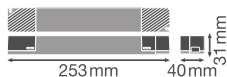

1) Fra 0 til 150 W

2) Maksimum 24 V

3) Tillatt spenningsfelt

4) $\pm 10\%$

5) Ved full belastning, 220–240 V, 50 Hz

6) Full last ved 230 V

7) Ved full belastning og 230 V

8) Ved maksimal LED-belastning på 150 W

DIMENSJONER & VEKT

Lengde	253,00 mm
Avstand monteringshull, lengderetning	242,00 mm
Bredde	40,00 mm
Bredde (inkl. runde armaturer)	40,00 mm
Høyde	31,00 mm
Høyde (inkl. sylindriske armaturer)	31,00 mm
Kabelverrsnitt, primærside	0.75...1.5 mm ²
Kabelverrsnitt, sekundærsiden	0.5...1.5 mm ²
Forhåndskablet	Nei
Ledning klargjøringslengde, primærside	7...9 mm
Ledning klargjøringslengde, sekundærside	7...9 mm
Produktvekt	350,00 g