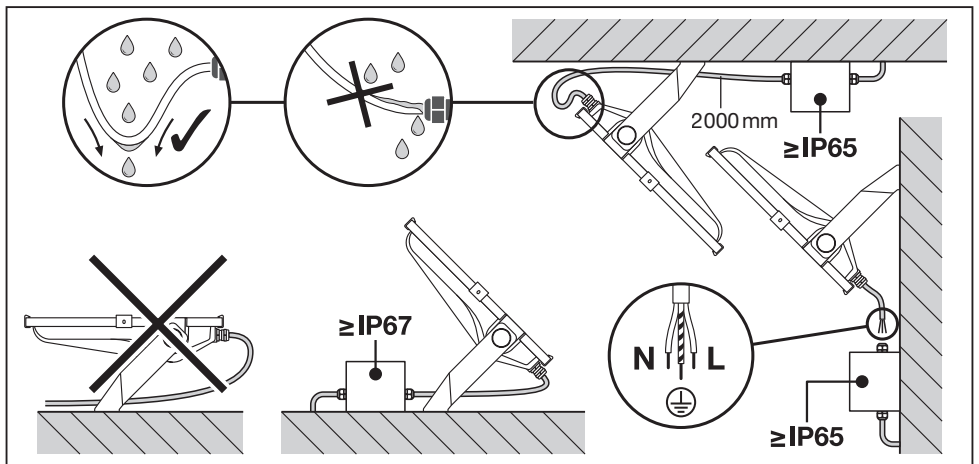

230 Vac		
	A	B	C	D	E			C10A	B16A	C16A
50W	130	94	9	-	9	2x M8	0.054m²	8	8	14
100W	182	138	11	20	22	2x M10	0.097m²	5	5	8
150W	182	138	11	20	22	2x M10	0.110m²	5	5	8
200W	252	208	11	20	22	2x M10	0.146m²	2	2	4
290W	269	191	13	22	39	2x M12	0.200m²	2	2	3