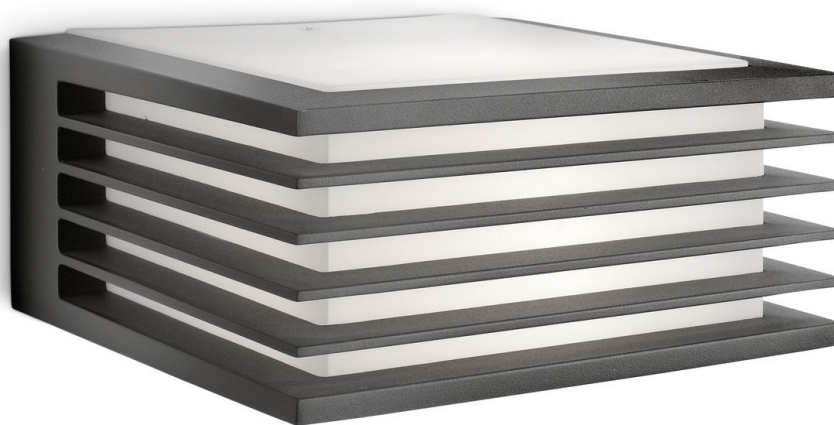

PHILIPS

Vegglampe

myGarden

Shades

antrasitt

17182/93/16

Spar med stil

Et unikt design for unike utendørsøyeblikk. Denne elegante vegglampen i antrasitt fra Philips kaster fra seg et varmt, hvitt energisparende lys. De vakre toveis lyseffektene innbyr til å sette seg ned og slappe av i hagen.

Egenskaper

- Toveis lyseffekt
- Enkel å sette opp for ethvert bruksområde
- Værbestandig

Høydepunkter

Lyskilde med ekstra lang levetid

Det følger med en Philips-lyspære med ekstra lang levetid på opptil 20 000 timer.

Toveis lyseffekt

Toveis lyseffekt for allmenbelysning til hagen.

Enkel å sette opp

Lampen og holderne er utformet for en brukervennlig montering, og alt du trenger for å komme i gang, følger med i esken, blant annet en torxnøkkel og en torxskrue. Du får klar veiledning om hvor du kan montere produktet, og relevant informasjon om IP-vurdering når det gjelder vanntetthet.