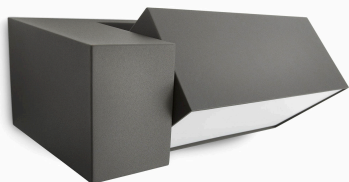

PHILIPS

Vegglampe

myGarden

Border

antrasitt

8719514385467

Spar med stil

Denne moderne vegg lampen i antrasitt gjør hagen til en innbydende ute plass. Den produserer et varmt hvitt og energibesparende lys som du kan rette dit du vil. Hagen føles lun og stemningsfull, selv om natten.