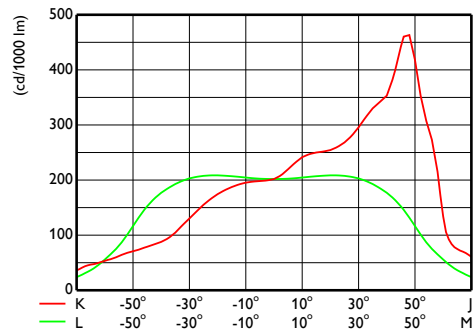

OFCS1_BVP140T251xLED480-4S740OFA52