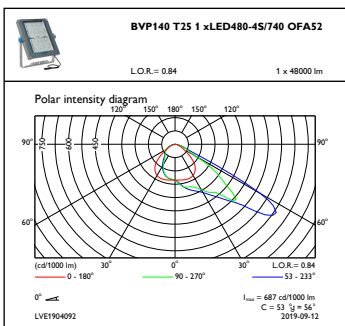

Fotometriske data

OFPC1_BVP140T251xLED480-4S740OFA52