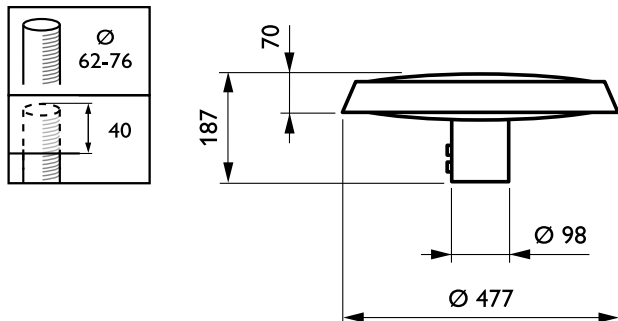

TownTune Central Post-Top

Målskisse

Generell informasjon

CE-merke	Ja
Driver inkludert	Ja
Brennbarhetsmerke	For montering på normalt antennebare overflater
Lyskilden kan byttes ut	Ja
Antall utstyrsenheter	1 enhet
Produktseriekode	BDP260

Teknisk belysning

Type optisk deksel	Kule/deksel av polykarbonat, UV-bestendig
Standardvinkel sidemontering	-
Standardvinkel på stolpetoppen	0°
Oppover lyseffektforhold	0

Kontroller og dimming

Kan dimmes	Ja

Mekanikk og innfatning

Innfatningsfarge	Grå

Godkjenning og bruksområde

Mekanisk støtbeskyttelseskode	IK10
Ingress beskyttelseskode	IP66
Surge Protection (Common/Differential)	Philips standard overspenningsvernnivå

Ytelse over tid (i samsvar med IEC)

Andel driversvikt ved 5000 timer	0,5 %

Bruksforhold

Maksimalt dimmenivå	10%

Generell informasjon

Order Code	Full Product Name	Lampefamiliekode
88449900	BDP260 LED35-4S/740 PSU II DS50 CLO 62P	LED35
49024900	BDP260 LED39-4S/830 DM50 CLO DDF3 62P	LED39
49028700	BDP260 LED14-4S/740 DW10 CLO SRTB 76P	LED14
87861000	BDP260 LED35-4S/830 PSU II DS50 CLO 62P	LED35
87862700	BDP260 LED35-4S/740 PSU II DS50 CLO 62P	LED35

Teknisk belysning (1/2)