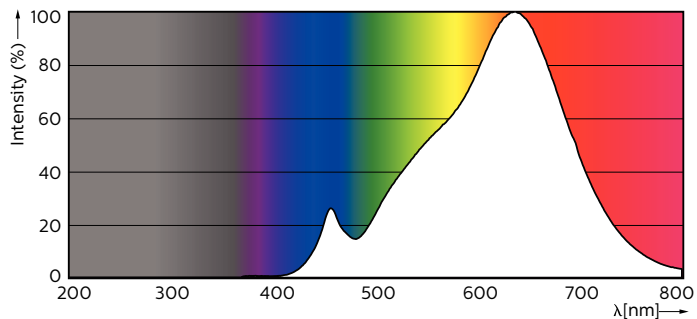

Produktdata

Generell informasjon	
Lyskildefeste	GU10 [GU10]
I samsvar med EU RoHS	Ja
Nominell levetid (nom.)	40000 h
Av/på-syklus.	50 000 X
Teknisk type	5.5-50W
Teknisk belysning	
Fargekode	927
Spredningsvinkel (nom.)	25 °
Lysstrøm (nom.)	355 lm
Lysintensitet (nom.)	1000 cd
Fargebetegnelse	Varm hvit (WW)
Korreleret fargetemperatur (nom.)	2700 K
Lyseffekt (merkekapasitet) (nom.)	64,55 lm/W
Fargesamsvar	<3

Fargegjengivelse (nom)	97
Nominell vedlikeholdsfaktor for lyskildelumen ved utgangen av nominell levetid (nom.)	70 %
Luminous Flux in 90° Cone (Rated)	355 lm
Drift og elektrisk	
Inngangsfrekvens	50 til 60 Hz
Power (Rated) (Nom)	5,5 W
lyskildestrom (nom.)	30 mA
Effekten som tilsvare	50 W
Starttid (nom.)	0,5 s
Oppvarmingstid til 60 % lyseffekt (nom.)	0,5 s
Strømfaktor (nom)	0,8
Spenning (nom.)	220-240 V

Målskisse

GU10 230V5.5W-50W345lm25D 2700K GU10 Dim

Product	D	C
MASTER LED ExpertColor LED ExpertColor 5.5-50W GU10 927 25D	50 mm	54 mm

Fotometriske data

MASTER LEDspot ExpertColor MV 50W GU10 927 25D

MASTER LEDspot ExpertColor MV 50W GU10 927 25D

MASTER LEDspot ExpertColor MV

Fotometriske data

MASTER LEDspot ExpertColor MV 50W GU10 927 25D

Levetid

MASTER LEDspot ExpertColor MV 35W GU10 25D

MASTER LEDspot ExpertColor MV 35W GU10 25D