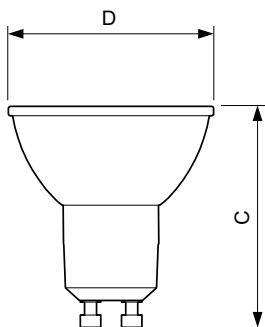

MASTER LEDspot ExpertColor MV

Temperatur	
Maksimal temperatur for innfatningen (nom.)	80 °C
Kontroller og dimming	
Kan dimmes	Ja
Godkjenning og bruk	
Energieffektivitetsmerke (EEL)	A+
Egnet til effektbelysning	Yes
Energiforbruk kWh/1000 t	6 kWh
Produktdata	
Fullstendig produktkode	871869670761600

Produktnavn for bestilling	MASTER LED ExpertColor LED
	ExpertColor 5.5-50W GU10 927 25D
EAN/UPC – produkt	8718696707616
Bestillingskode	70761600
El-nummer	3711188
Teller – antall per pakke	1
Teller – pakker per utvendige boks	10
Materialenr. (12NC)	929001347002
Nettvekt (stykk)	0,038 kg

Målskisse

GU10 230V5.5W-50W345lm25D 2700K GU10 Dim

Product	D	C
MASTER LED ExpertColor LED ExpertColor 5.5-50W GU10 927 25D	50 mm	54 mm