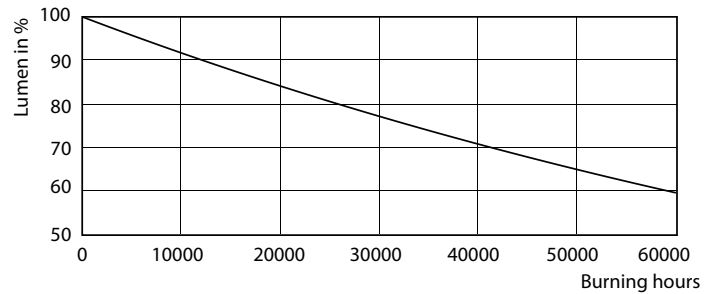

Produktdata

Generell informasjon	
Lyskildefeste	GU10 [GU10]
I samsvar med EU RoHS	Ja
Nominell levetid (nom.)	40000 h
Av/på-syklus.	50 000 X
Teknisk type	5.5-50W
Teknisk belysning	
Fargekode	927
Spredningsvinkel (nom.)	25 °
Lysstrøm (nom.)	355 lm
Lysintensitet (nom.)	1000 cd
Fargebetegnelse	Varm hvit (WW)
Korreleret fargetemperatur (nom.)	2700 K
Lyseffekt (merkekapasitet) (nom.)	64,55 lm/W
Fargesamsvar	<3

MASTER LEDspot ExpertColor MV

Fotometriske data

MASTER LEDspot ExpertColor MV 50W GU10 927 25D

Levetid

MASTER LEDspot ExpertColor MV 35W GU10 25D

MASTER LEDspot ExpertColor MV 35W GU10 25D