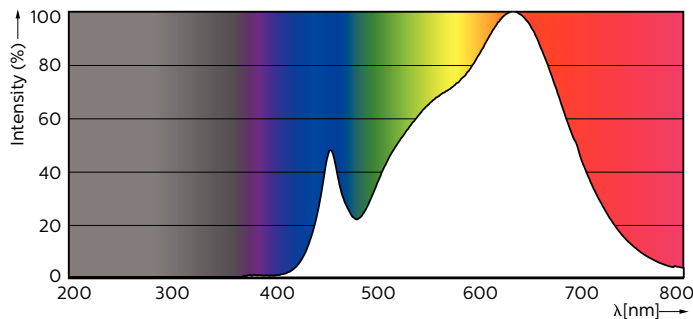

### Produktdata

Generell informasjon	
Lyskildefeste	GU10 [ GU10 ]
I samsvar med EU RoHS	Ja
Nominell levetid (nom.)	40000 h
Av/på-syklus.	50 000 X
Teknisk type	5.5-50W
Teknisk belysning	
Fargekode	930 [ CCT av 3000 K ]
Spredningsvinkel (nom.)	25 °
Lysstrøm (nom.)	375 lm
Lysintensitet (nom.)	1000 cd
Fargebetegnelse	Hvit (WH)
Korreleret fargetemperatur (nom.)	3000 K
Lyseffekt (merkekapasitet) (nom.)	68,00 lm/W
Fargesamsvar	<3

## Målskisse

GU10 230V5.5W-50W350lm25D 3000K GU10 Dim

Product	D	C
MASTER LED ExpertColor LED ExpertColor 5.5-50W GU10 930 25D	50 mm	54 mm

## Fotometriske data

MASTER LEDspot ExpertColor MV 50W GU10 930 25D

MASTER LEDspot ExpertColor MV 50W GU10 930 25D