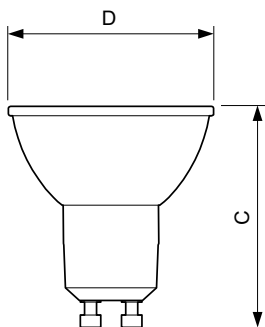

MASTER LEDspot ExpertColor MV

Temperatur	
Maksimal temperatur for innfatningen (nom.)	80 °C
Kontroller og dimming	
Kan dimmes	Ja
Godkjenning og bruk	
Energieffektivitetsmerke (EEL)	A+
Egnet til effektbelysning	Yes
Energiforbruk kWh/1000 t	6 kWh
Produktdata	
Fullstendig produktkode	871869670763000

Produktnavn for bestilling	MASTER LED ExpertColor LED ExpertColor 5.5-50W GU10 930 25D
EAN/UPC – produkt	8718696707630
Bestillingskode	70763000
Lokal bestillingskode	3711189
SAP-teller – antall per pakke	1
Teller – pakker per utvendige boks	10
SAP-materialer	929001347102
Nettovekt (stykk)	0,038 kg

Målskisse

GU10 230V5.5W-50W350lm25D 3000K GU10 Dim

Product	D	C
MASTER LED ExpertColor LED ExpertColor 5.5-50W GU10 930 25D	50 mm	54 mm

Fotometriske data

MASTER LEDspot ExpertColor MV 50W GU10 930 25D