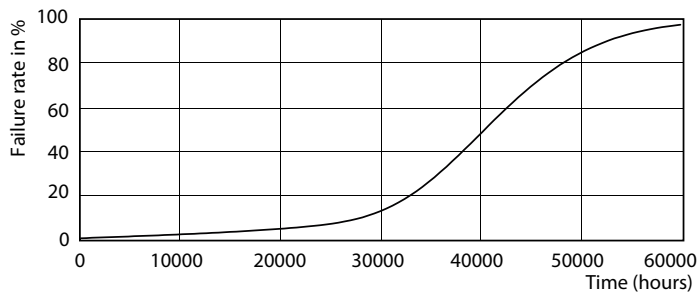

Levetid

MASTER LEDspot ExpertColor MV 35W GU10 25D