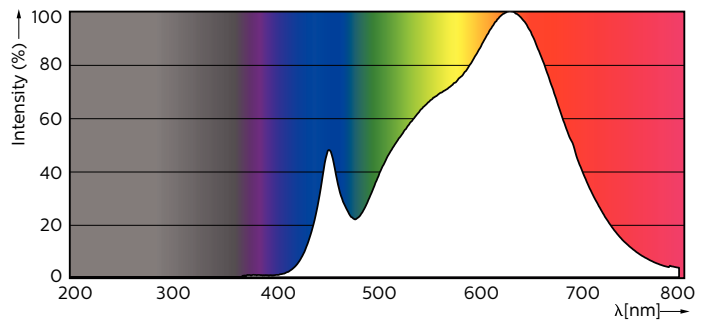

Produktdata

Generell informasjon	
Lyskildefeste	GU10 [GU10]
I samsvar med EU RoHS	Ja
Nominell levetid (nom.)	40000 h
Av/på-syklus.	50 000 X
Teknisk type	5.5-50W
Teknisk belysning	
Fargekode	930 [CCT av 3000 K]
Spredningsvinkel (nom.)	36 °
Lysstrøm (nom.)	375 lm
Lysintensitet (nom.)	800 cd
Fargebetegnelse	Hvit (WH)
Korrelert fargetemperatur (nom.)	3000 K
Lyseffekt (merkekapasitet) (nom.)	68,00 lm/W
Fargesamsvar	<3
Fargegjengivelse (nom)	97

Fullstendig produktkode	871869670769200
Produktnavn for bestilling	MASTER LED ExpertColor 5.5-50W GU10 930 36D

EAN/UPC – produkt	8718696707692
Bestillingskode	70769200
Lokal bestillingskode	3711191
Teller – antall per pakke	1
Teller – pakker per utvendige boks	10
Materialenr. (12NC)	929001347402
Nettvekt (stykk)	0,038 kg

Målskisse

GU10 230V5.5W-50W350lm40D 3000K GU10 Dim

Product	D	C
MASTER LED ExpertColor 5.5-50W GU10 930 36D	50 mm	54 mm

Fotometriske data

MASTER LEDspot ExpertColor MV 50W GU10 930 36D

MASTER LEDspot ExpertColor MV 50W GU10 930 36D