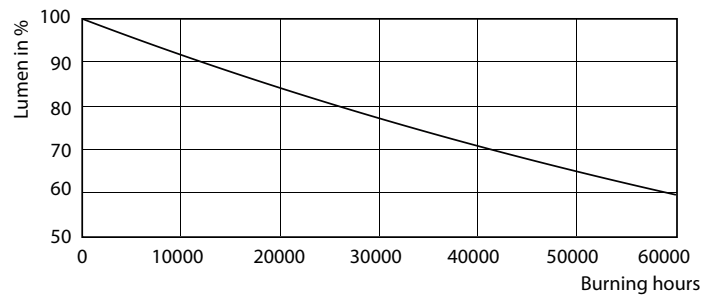

Produktdata

Generell informasjon	
Lyskildefeste	GU10 [GU10]
I samsvar med EU RoHS	Ja
Nominell levetid (nom.)	40000 h
Av/på-syklus.	50 000 X
Teknisk type	5.5-50W
Teknisk belysning	
Fargekode	930 [CCT av 3000 K]
Spredningsvinkel (nom.)	36 °
Lysstrøm (nom.)	375 lm
Lysintensitet (nom.)	800 cd
Fargebetegnelse	Hvit (WH)
Korrelert fargetemperatur (nom.)	3000 K
Lyseffekt (merkekapasitet) (nom.)	68,00 lm/W
Fargesamsvar	<3
Fargegjengivelse (nom)	97

MASTER LEDspot ExpertColor MV

Fotometriske data

MASTER LEDspot ExpertColor MV 50W GU10 930 36D

Levetid

MASTER LEDspot ExpertColor MV 35W GU10 25D

MASTER LEDspot ExpertColor MV 35W GU10 25D