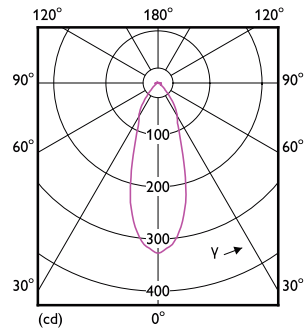

Målskisse

R50 4-40W 210lm 36D 2700K E14 No

Product	D	C
CorePro LEDspot CoreProLEDspot ND2.8-40W R50 E14 827 36D	50 mm	84 mm

Fotometriske data

LEDspot CorePro 1.8-30W E14 R39 827 36D ND

LEDspot CorePro 2.8-40W E14 R50 827 36D ND