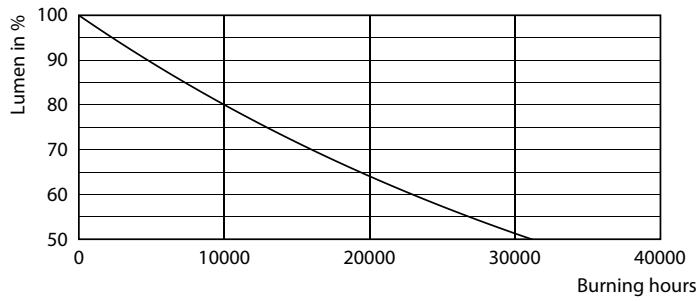

CorePro LED spot Reflektorer

Fotometriske data

LEDspot CorePro 2.8-40W E14 R50 827 36D ND

Levetid

LEDspot CorePro 1.8-30W E14 R39 827 36D ND