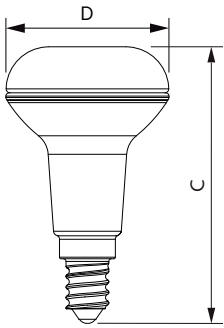

Målskisse

R50 4-40W 210lm 36D 2700K E14 No

Product	D	C
CorePro LEDspot CoreProLEDspot ND2.8-40W R50 E14 827 36D	50 mm	84 mm

Fotometriske data

LEDspot CorePro 1.8-30W E14 R39 827 36D ND

LEDspot CorePro 2.8-40W E14 R50 827 36D ND