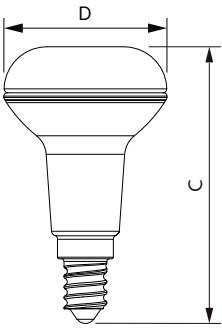

Produktdata

Generell informasjon		Lysytelse i lyskugle på 90° (merkekapasitet)	
Lyskildefeste	E14 [E14]	320 lm	
I samsvar med EU RoHS	Ja	Drift og elektrisk	
Nominell levetid (nom.)	15000 h	Inngangsfrekvens	50 til 60 Hz
Av/på-syklus.	50 000 X	Power (Rated) (Nom)	4,3 W
Teknisk type	4.3-60W	lyskildestrøm (nom.)	25 mA
Teknisk belysning		Effekten som tilsvarer	60 W
Fargekode	827 [CCT av 2700 K]	Starttid (nom.)	0,5 s
Spredningsvinkel (nom.)	36 °	Oppvarmingstid til 60 % lyseffekt (nom.)	0.5 s
Lysstrøm (nom.)	320 lm	Strømfaktor (nom)	0.7
Fargebetegnelse	Varm hvit (WW)	Spenning (nom.)	220-240 V
Korreleret fargetemperatur (nom.)	2700 K	Temperatur	
Lyseffekt (merkekapasitet) (nom.)	74,00 lm/W	Maksimal temperatur for innfatningen (nom.)	80 °C
Fargesamsvar	<6	Kontroller og dimming	
Fargegjengivelse (nom)	80	Kan dimmes	Ja
Nominell vedlikeholdsfaktor for lyskildelumen ved utgangen av nominell levetid (nom.)	70 %		

Målskisse

R50 220-240V5W-60W 345lm 36D 2700K E14 d

Product	D	C
CorePro LEDspot CoreProLEDspot D 4.3-60W R50 E14 827 36D	50 mm	84 mm

Fotometriske data

LEDspot CorePro 4.3-60W E14 R50 827 36D DIM

LEDspot CorePro 4.3-60W E14 R50 827 36D DIM

CorePro LED spot Reflektor

Fotometriske data

LEDspot CorePro 1.8-30W E14 R39 827 36D ND

Levetid

LEDspot CorePro 1.8-30W E14 R39 827 36D ND

LEDspot CorePro 1.8-30W E14 R39 827 36D ND