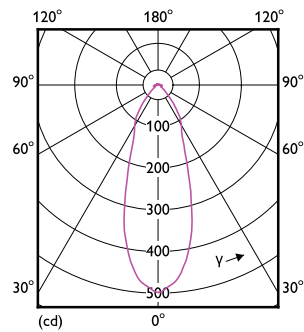

Målskisse

R50 220-240V5W-60W 345lm 36D 2700K E14 d

Product	D	C
CorePro LEDspot CoreProLEDspot D 4.3-60W R50 E14 827 36D	50 mm	84 mm

Fotometriske data

LEDspot CorePro 4.3-60W E14 R50 827 36D DIM

LEDspot CorePro 4.3-60W E14 R50 827 36D DIM