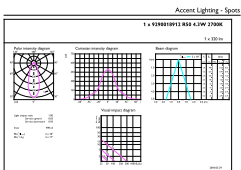

Målskisse

R50 220-240V5W-60W 345lm 36D 2700K E14 d

Product	D	C
CorePro LEDspot CoreProLEDspot D 4.3-60W R50 E14 827 36D	50 mm	84 mm

Fotometriske data

LEDspot CorePro 4.3-60W E14 R50 827 36D DIM

LEDspot CorePro 4.3-60W E14 R50 827 36D DIM