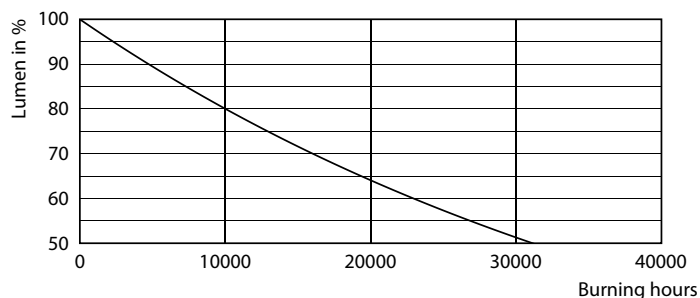

Levetid

LEDspot CorePro 1.8-30W E14 R39 827 36D ND