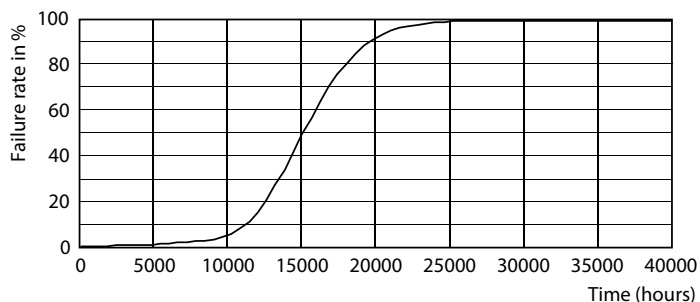

LEDspot CorePro 1.8-30W E14 R39 827 36D ND