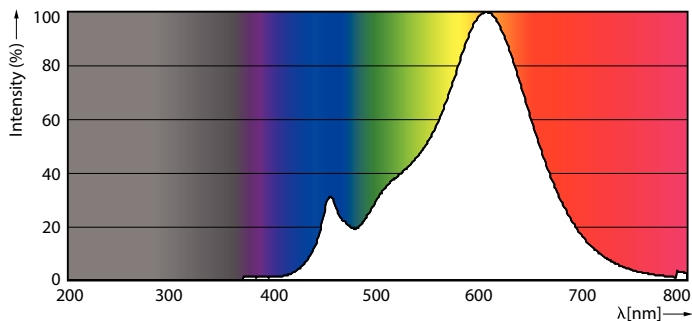

CorePro LED spot Reflektor

Fotometriske data

LEDspot CorePro 1.8-30W E14 R39 827 36D ND