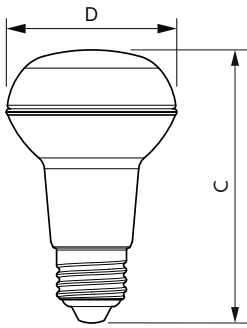

Produktdata

Generell informasjon		Lysytelse i lyskugle på 90° (merkekapasitet)	
Lyskildefeste	E27 [E27]	345 lm	
I samsvar med EU RoHS	Ja	Drift og elektrisk	
Nominell levetid (nom.)	15000 h	Inngangsfrekvens	50 til 60 Hz
Av/på-syklus.	50 000 X	Power (Rated) (Nom)	4,5 W
Teknisk type	4.5-60W	lyskildestrøm (nom.)	25 mA
Teknisk belysning		Effekten som tilsvarer	60 W
Fargekode	827 [CCT av 2700 K]	Starttid (nom.)	0,5 s
Spredningsvinkel (nom.)	36 °	Oppvarmingstid til 60 % lyseffekt (nom.)	0.5 s
Lysstrøm (nom.)	345 lm	Strømfaktor (nom)	0.7
Fargebetegnelse	Varm hvit (WW)	Spenning (nom.)	220-240 V
Korreleret fargetemperatur (nom.)	2700 K	Temperatur	
Lyseffekt (merkekapasitet) (nom.)	76,00 lm/W	Maksimal temperatur for innfatningen (nom.)	80 °C
Fargesamsvar	<6	Kontroller og dimming	
Fargegjengivelse (nom)	80	Kan dimmes	Ja
Nominell vedlikeholdsfaktor for lyskildelumen ved utgangen av nominell levetid (nom.)	70 %		

Målskisse

R63 5-60W 345lm 36D 2700K E27 d

Product	D	C
CorePro LEDspot CoreProLEDspot D 4.5-60W R63 E27 827 36D	63 mm	102 mm

Fotometriske data

LEDspot CorePro 4.5-60W E27 R63 827 36D DIM

LEDspot CorePro 1.8-30W E14 R39 827 36D ND