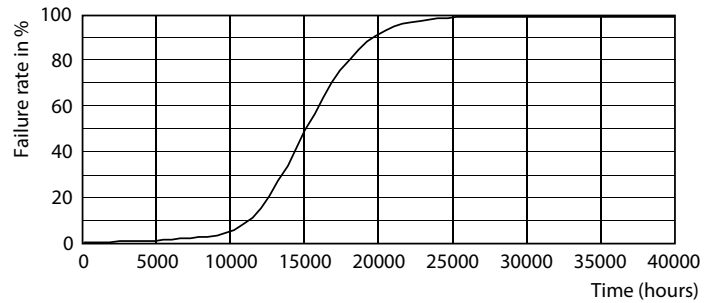

LEDspot CorePro 1.8-30W E14 R39 827 36D ND