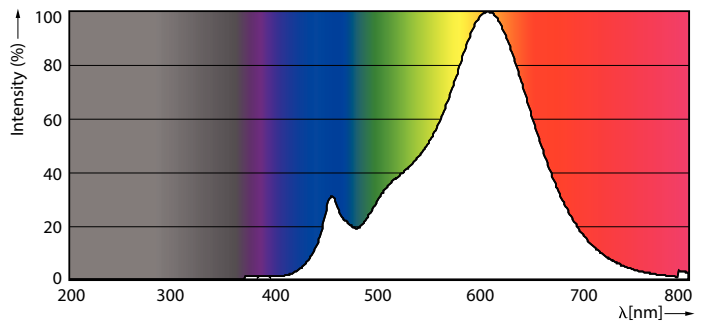

Produktdata

Generell informasjon		Lysytelse i lyskugle på 90° (merkekapasitet)	
Lyskildefeste	E27 [E27]	345 lm	
I samsvar med EU RoHS	Ja	Drift og elektrisk	
Nominell levetid (nom.)	15000 h	Inngangsfrekvens	50 til 60 Hz
Av/på-syklus.	50 000 X	Power (Rated) (Nom)	4,5 W
Teknisk type	4.5-60W	lyskildestrøm (nom.)	25 mA
Teknisk belysning		Effekten som tilsvarer	60 W
Fargekode	827 [CCT av 2700 K]	Starttid (nom.)	0,5 s
Spredningsvinkel (nom.)	36 °	Oppvarmingstid til 60 % lyseffekt (nom.)	0.5 s
Lysstrøm (nom.)	345 lm	Strømfaktor (nom)	0.7
Fargebetegnelse	Varm hvit (WW)	Spenning (nom.)	220-240 V
Korreleret fargetemperatur (nom.)	2700 K	Temperatur	
Lyseffekt (merkekapasitet) (nom.)	76,00 lm/W	Maksimal temperatur for innfatningen (nom.)	80 °C
Fargesamsvar	<6	Kontroller og dimming	
Fargegjengivelse (nom)	80	Kan dimmes	Ja
Nominell vedlikeholdsfaktor for lyskildelumen ved utgangen av nominell levetid (nom.)	70 %		

Målskisse

R63 5-60W 345lm 36D 2700K E27 d

Product	D	C
CorePro LEDspot CoreProLEDspot D 4.5-60W R63 E27 827 36D	63 mm	102 mm

Fotometriske data

LEDspot CorePro 4.5-60W E27 R63 827 36D DIM

LEDspot CorePro 1.8-30W E14 R39 827 36D ND