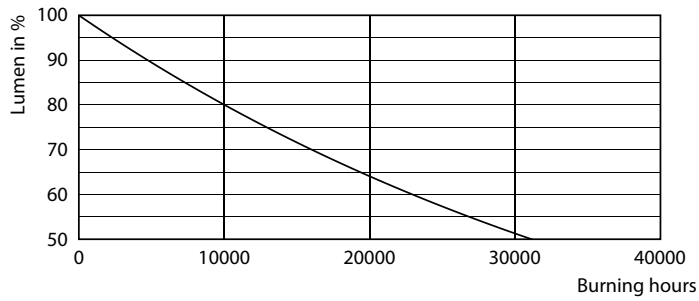

CorePro LED spot Reflektor

Fotometriske data

LEDspot CorePro 4.5-60W E27 R63 827 36D DIM

Levetid

LEDspot CorePro 1.8-30W E14 R39 827 36D ND