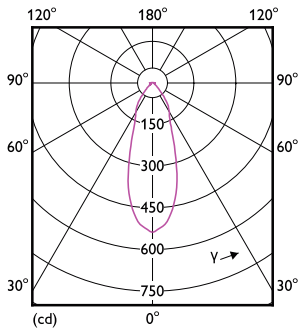

Produktdata

Generell informasjon		Lysytelse i lyskugle på 90° (merkekapasitet)	
Lyskildefeste	E27 [E27]	345 lm	
I samsvar med EU RoHS	Ja	Drift og elektrisk	
Nominell levetid (nom.)	15000 h	Inngangsfrekvens	50 til 60 Hz
Av/på-syklus.	50 000 X	Power (Rated) (Nom)	4,5 W
Teknisk type	4.5-60W	lyskildestrøm (nom.)	25 mA
Teknisk belysning		Effekten som tilsvarer	60 W
Fargekode	827 [CCT av 2700 K]	Starttid (nom.)	0,5 s
Spredningsvinkel (nom.)	36 °	Oppvarmingstid til 60 % lyseffekt (nom.)	0.5 s
Lysstrøm (nom.)	345 lm	Strømfaktor (nom)	0.7
Fargebetegnelse	Varm hvit (WW)	Spenning (nom.)	220-240 V
Korreleret fargetemperatur (nom.)	2700 K	Temperatur	
Lyseffekt (merkekapasitet) (nom.)	76,00 lm/W	Maksimal temperatur for innfatningen (nom.)	80 °C
Fargesamsvar	<6	Kontroller og dimming	
Fargegjengivelse (nom)	80	Kan dimmes	Ja
Nominell vedlikeholdsfaktor for lyskildelumen ved utgangen av nominell levetid (nom.)	70 %		

Målskisse

R63 5-60W 345lm 36D 2700K E27 d

Product	D	C
CorePro LEDspot CoreProLEDspot D 4.5-60W R63 E27 827 36D	63 mm	102 mm

Fotometriske data

LEDspot CorePro 4.5-60W E27 R63 827 36D DIM

LEDspot CorePro 1.8-30W E14 R39 827 36D ND