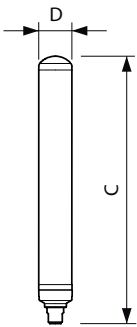

TrueForce LED Offentlig (veier/områder – SOX)

Drift og elektrisk

Inngangsfrekvens	50 to 60 Hz
Power (Rated) (Nom)	28 W
lyskildestrøm (maks.)	286 mA
lyskildestrøm (min.)	127 mA
Effekten som tilsvarer	36 W
Starttid (nom.)	0,5 s
Oppvarmingstid til 60 % lyseffekt (nom.)	0,5 s
Strømfaktor (nom)	0,9
Spenning (nom.)	100-240 V

Temperatur

Maksimal temperatur for innfatningen (nom.)	65 °C

Kontroller og dimming

Kan dimmes	No

Godkjenning og bruk

Energieffektivitetsmerke (EEL)	A++
Energiforbruk kWh/1000 t	28 kWh

Produktdata

Fullstendig produktkode	871951430564900
Produktnavn for bestilling	TrueForce LED SOX 28W B22 840 FR
EAN/UPC – produkt	8719514305649
Bestillingskode	30564900
SAP-teller – antall per pakke	1
SAP-teller – pakker per utvendige	6
SAP-materialer	929002496902
Nettovekt (stykk)	0,460 kg

Målskisse

Tforce SOX G2 4000lm B22 840 50K

Product	D	C
TrueForce LED SOX 28W B22 840 FR	52 mm	425 mm