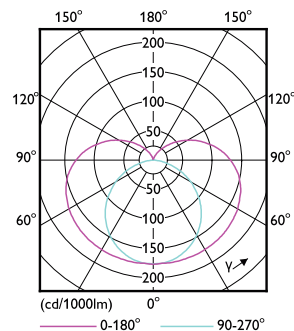

Målskisse

Tforce SOX G2 4000lm B22 840 50K

Product	D	C
TrueForce LED SOX 28W B22 840 FR	52 mm	425 mm

Fotometriske data

LEDTForce SOX 28W Tshape B22 840

LEDTForce SOX 18W Tshape B22