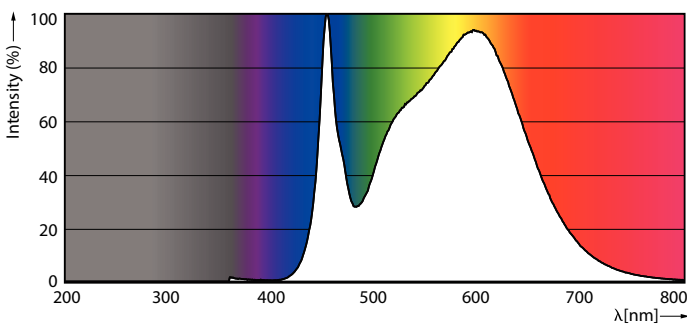

TrueForce LED Offentlig (veier/områder – SOX)

Drift og elektrisk

Inngangsfrekvens	50 to 60 Hz
Power (Rated) (Nom)	28 W
lyskildestrøm (maks.)	286 mA
lyskildestrøm (min.)	127 mA
Effekten som tilsvarer	36 W
Starttid (nom.)	0,5 s
Oppvarmingstid til 60 % lyseffekt (nom.)	0,5 s
Strømfaktor (nom)	0,9
Spenning (nom.)	100-240 V

Temperatur

Maksimal temperatur for innfatningen (nom.)	65 °C

Kontroller og dimming

Kan dimmes	No

Godkjenning og bruk

Energieffektivitetsmerke (EEL)	A++
Energiforbruk kWh/1000 t	28 kWh

Produktdata

Fullstendig produktkode	871951430564900
Produktnavn for bestilling	TrueForce LED SOX 28W B22 840 FR
EAN/UPC – produkt	8719514305649
Bestillingskode	30564900
SAP-teller – antall per pakke	1
SAP-teller – pakker per utvendige	6
SAP-materialer	929002496902
Nettovekt (stykk)	0,460 kg

Målskisse

Product	D	C
TrueForce LED SOX 28W B22 840 FR	52 mm	425 mm

Fotometriske data

LEDTForce SOX 28W Tshape B22 840