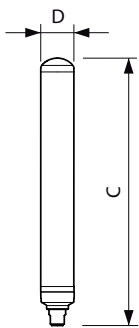

TrueForce LED Offentlig (veier/områder – SOX)

Drift og elektrisk

Inngangsfrekvens	50 to 60 Hz
Power (Rated) (Nom)	18 W
lyskildestrøm (maks.)	191 mA
lyskildestrøm (min.)	85 mA
Starttid (nom.)	0,5 s
Oppvarmingstid til 60 % lyseffekt (nom.)	0.5 s
Strømfaktor (nom)	0.9
Spenning (nom.)	100–240 V

Temperatur

Maksimal temperatur for innfatningen (nom.)	65 °C

Kontroller og dimming

Kan dimmes	No

Godkjenning og bruk

Energieffektivitetsmerke (EEL)	A++
Energiforbruk kWh/1000 t	18 kWh

Produktdata

Fullstendig produktkode	871951430562500
Produktnavn for bestilling	TrueForce LED SOX 18W B22 840 FR
EAN/UPC – produkt	8719514305625
Bestillingskode	30562500
SAP-teller – antall per pakke	1
SAP-teller – pakker per utvendige	6
SAP-materialer	929002496802
Nettovekt (stykk)	0,420 kg

Målskisse

Tforce SOX G2 2500lm B22 840 50K

Product	D	C
TrueForce LED SOX 18W B22 840 FR	52 mm	312 mm