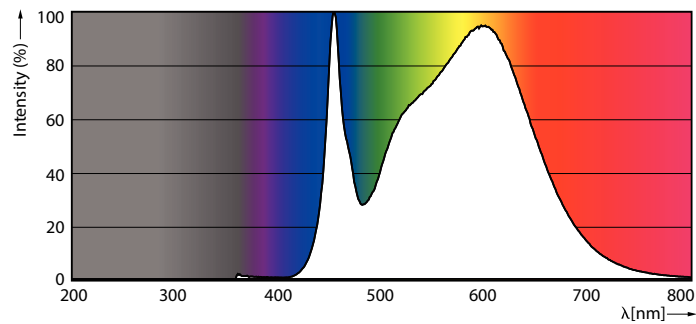

TrueForce LED Offentlig (veier/områder – SOX)

Drift og elektrisk

Inngangsfrekvens	50 to 60 Hz
Power (Rated) (Nom)	18 W
lyskildestrøm (maks.)	191 mA
lyskildestrøm (min.)	85 mA
Starttid (nom.)	0,5 s
Oppvarmingstid til 60 % lyseffekt (nom.)	0.5 s
Strømfaktor (nom)	0.9
Spenning (nom.)	100–240 V

Temperatur

Maksimal temperatur for innfatningen (nom.)	65 °C

Kontroller og dimming

Kan dimmes	No

Godkjenning og bruk

Energieffektivitetsmerke (EEL)	A++
Energiforbruk kWh/1000 t	18 kWh

Produktdata

Fullstendig produktkode	871951430562500
Produktnavn for bestilling	TrueForce LED SOX 18W B22 840 FR
EAN/UPC – produkt	8719514305625
Bestillingskode	30562500
SAP-teller – antall per pakke	1
SAP-teller – pakker per utvendige	6
SAP-materialer	929002496802
Nettovekt (stykk)	0,420 kg

Målskisse

Product	D	C
TrueForce LED SOX 18W B22 840 FR	52 mm	312 mm

Fotometriske data

LEDTForce SOX 18W Tshape B22 840