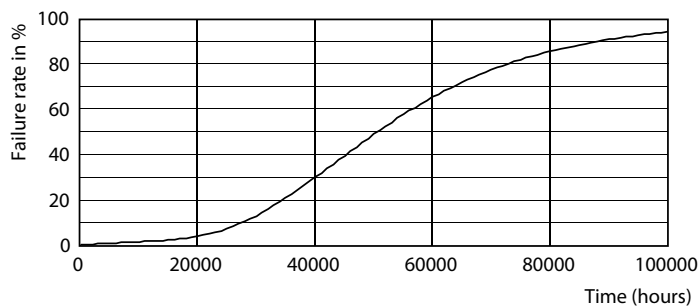

TrueForce LED Offentlig (veier/områder – SOX)

Fotometriske data

Technical Parameters 43
Photometry 44
Page 11

LEDTrueForce SOX 18W Tshape B22 840

Levetid

50K