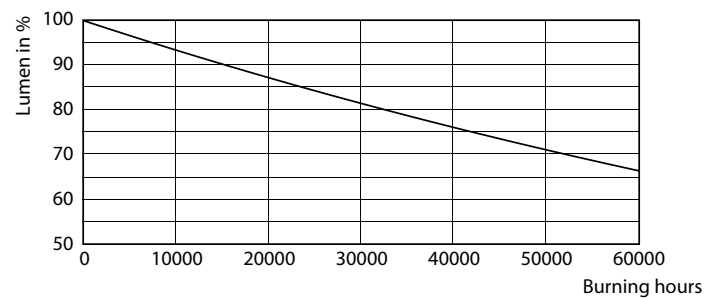

Fotometriske data

Technical Parameters 43
Photometry 44
Page 11

LEDTrueForce SOX 18W Tshape B22 840

Levetid

50K

50K