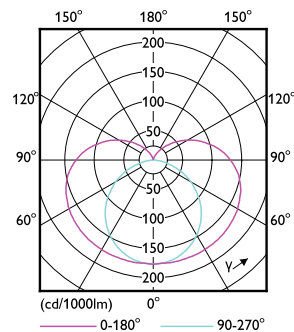

Målskisse

Tforce SOX G2 2500lm B22 840 50K

Product	D	C
TrueForce LED SOX 18W B22 840 FR	52 mm	312 mm

Fotometriske data

LEDTForce SOX 18W Tshape B22 840

LEDTForce SOX 18W Tshape B22

TrueForce LED Offentlig (veier/områder – SOX)