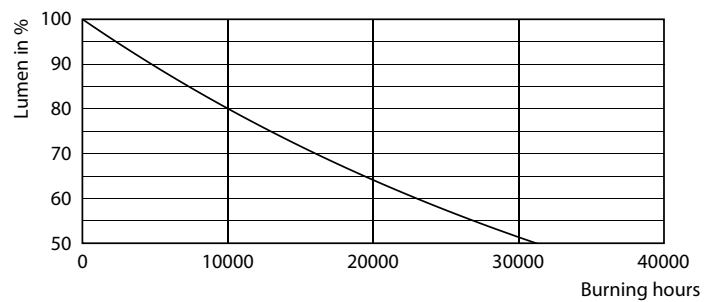

LED pærer med klassisk glødetråd og lysskinn

Fotometriske data

Levetid

15K LMP