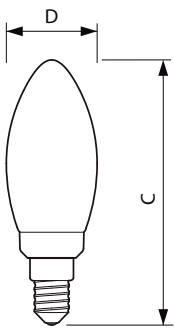

LED pærer med klassisk glødetråd og lysskinn

Lyspæreform	B35 [B 35mm]
Godkjenning og bruk	
Energieffektivitetsmerke (EEL)	Not applicable
Energiforbruk kWh/1000 t	3 kWh
Produktdata	
Fullstendig produktkode	871951431603400
Produktnavn for bestilling	MAS VLE LEDCandleD2.5-15WE14 B35GOLDSP G

EAN/UPC – produkt	8719514316034
Bestillingskode	31603400
SAP-teller – antall per pakke	1
SAP-teller – pakker per utvendige	10
SAP-materialer	929002983202
Nettovekt (stykk)	0,020 kg

Målskisse

Bulb B35 230V 3.5-15W 136lm 1800K E14 D

Product

MAS VLE LEDCandleD2.5-15WE14 B35GOLDSP G