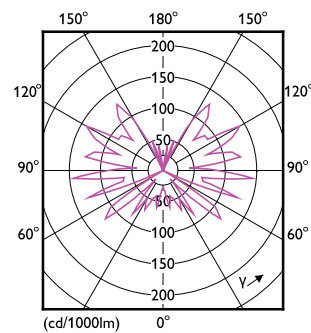

LEDcandle SLR B35 2,5W E14 818 Amber-LDD