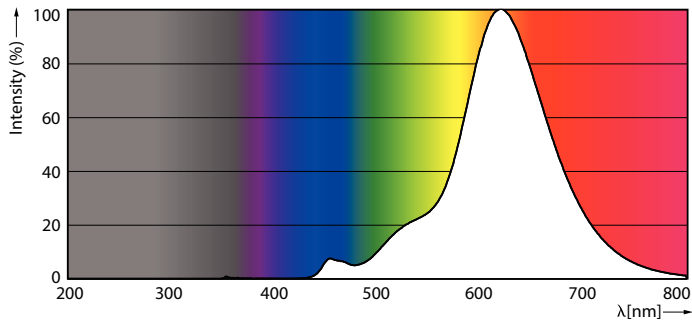

Produktdata

Generell informasjon	
Lyskildefeste	E14 [E14]
I samsvar med EU RoHS	Ja
Nominell levetid (nom.)	15000 h
Av/på-syklus.	20 000 X
Teknisk belysning	
Fargekode	818 [CCT av 1800 K]
Lysstrøm (nom.)	136 lm
Fargebetegnelse	1800
Korreleret fargetemperatur (nom.)	1800 K
Lyseffekt (merkekapasitet) (nom.)	54,00 lm/W
Fargesamsvar	<6
Fargegjengivelse (nom)	80
Nominell vedlikeholdsfaktor for lyskildelumen ved utgangen av nominell levetid (nom.)	70 %

Product

MAS VLE LEDCandleD2.5-15WE14 B35GOLDSP G

Fotometriske data

LEDcandle SLR 2,5W B35 E14 818 Amber-GUL

LEDcandle SLR B35 2,5W E14 818 Amber-LDD

LED pærer med klassisk glødetråd og lysskinn

Fotometriske data