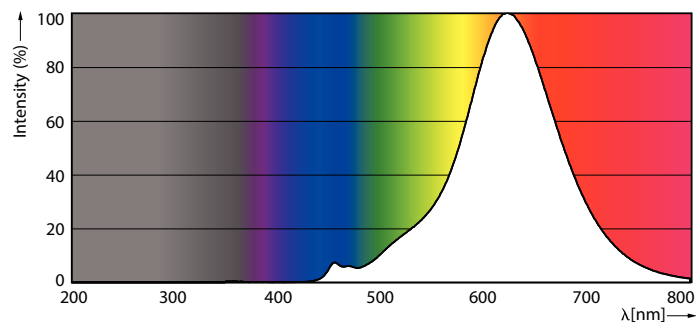

Produktdata

Generell informasjon	
Lyskildefeste	E27 [E27]
I samsvar med EU RoHS	Ja
Nominell levetid (nom.)	15000 h
Av/på-syklus.	20 000 X
Teknisk belysning	
Fargekode	818 [CCT av 1800 K]
Lysstrøm (nom.)	300 lm
Fargebetegnelse	1800
Korrelert fargetemperatur (nom.)	1800 K
Lyseffekt (merkekapasitet) (nom.)	66,00 lm/W
Fargesamsvar	<6
Fargegjengivelse (nom)	80
Nominell vedlikeholdsfaktor for lyskildelumen ved utgangen av nominell levetid (nom.)	70 %
Drift og elektrisk	
Inngangsfrekvens	50 til 60 Hz
Power (Rated) (Nom)	4,5 W
lyskildestrøm (nom.)	40 mA

Målskisse

Bulb A160 230V 5-28W 300lm 1800K E27 ND

Product

LED classic-giant 28W E27 A160 GOLD ND

Fotometriske data

LEDbulb SLR A160 4,5W E27 818 Amber-LDD

LEDbulb SLR 4,5W A160 E27 818 Amber-GUL

LEDbulb SLR 4,5W A160 E27 818 Amber-POC