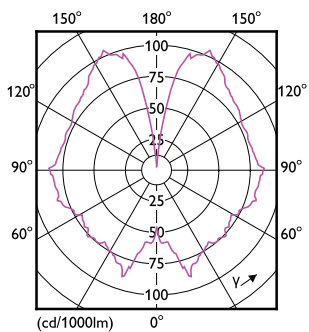

Målskisse

Bulb A160 230V 5-28W 300lm 1800K E27 ND

Product

LED classic-giant 28W E27 A160 GOLD ND

Fotometriske data

LEDbulb SLR A160 4,5W E27 818 Amber-LDD

LEDbulb SLR 4,5W A160 E27 818 Amber-GUL

LEDbulb SLR 4,5W A160 E27 818 Amber-POC