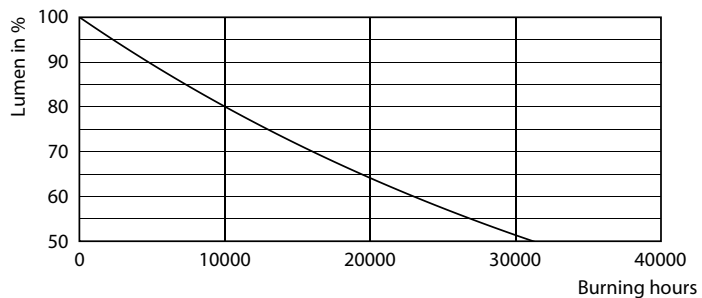

Klassiske LED-glødelamper

Levetid

15K LED

15K LMP