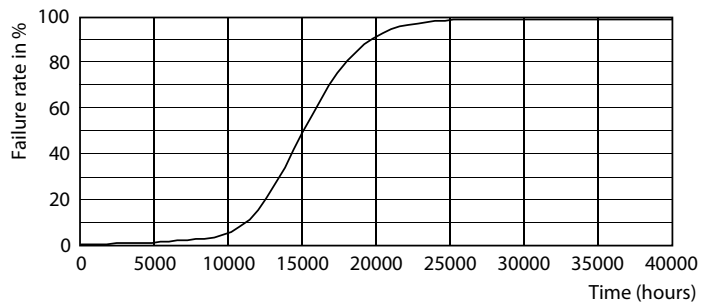

Klassiske LED-glødelamper

Levetid

15K LED

15K LMP