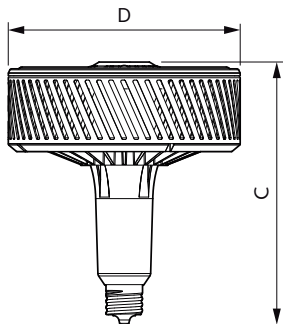

Temperatur

Maksimal temperatur for innfatningen (nom.)	60 °C
---	-------

Kontroller og dimming

Kan dimmes	No
------------	----

Målskisse

TForce HB UNI ND 120-86W E40 840 WB

Fotometriske data

LEDTForce HPI 95W Others E40 840 1