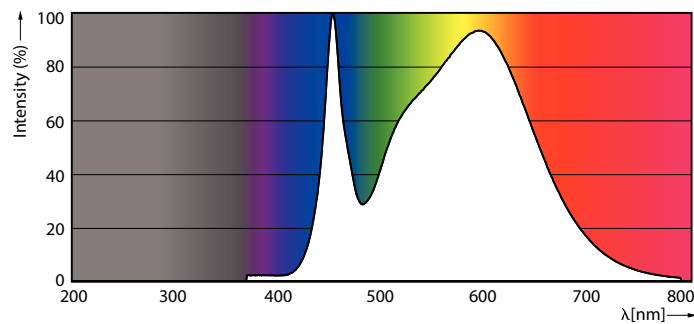

Fotometriske data

LEDTForce HPI 95W Others E40 840 1

Godkjenning og bruk

Energieffektivitetsmerke (EEL)	A++
Energiforbruk kWh/1000 t	95 kWh

Produktdata

Fullstendig produktkode	871869975369600
Produktnavn for bestilling	TrueForce LED HPI UN 95W E40 840 WB
EAN/UPC – produkt	8718699753696
Bestillingskode	75369600
SAP-teller – antall per pakke	1
Teller – pakker per utvendige boks	3
SAP-materialer	929002350802
SAP-nettvekt (stykk)	1,250 kg

Product	D	C
TrueForce LED HPI UN 95W E40 840 WB	250 mm	290 mm

LEDTForce HPI 95W Others E40 840 120D