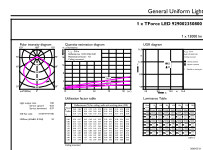

LEDTForce HPI 95W Others E40 840 120D