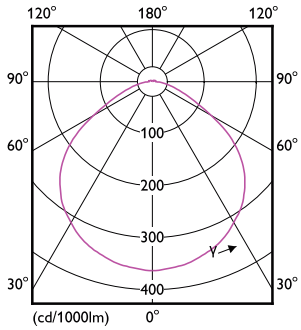

TrueForce LED Industri og detaljhandel (Highbay – MH)

Fotometriske data

LEDTForce HPI 140W Others E40 120D