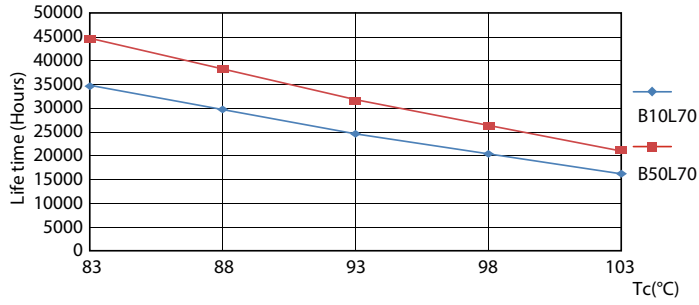

Fotometriske data

LEDtube CorePro PLS EM 5W G23 840 12D ND

LEDtube CorePro PLS EM 5W G23 840 12D ND

LEDtube CorePro PLS EM 5W G23 830 12D ND

CorePro LED PLS

Levetid

LEDtube CorePro PLS EM 5W G23 830 12D ND

LEDtube CorePro PLS EM 5W G23 830 12D ND