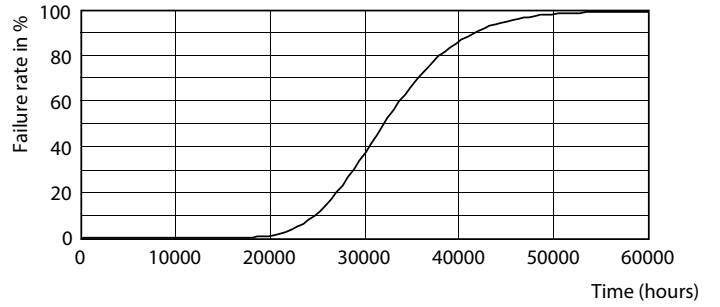

Fotometriske data

LEDtube CorePro PLS EM 5W G23 840 12D ND

LEDtube CorePro PLS EM 5W G23 840 12D ND

LEDtube CorePro PLS EM 5W G23 830 12D ND

CorePro LED PLS

Levetid

LEDtube CorePro PLS EM 5W G23 830 12D ND

LEDtube CorePro PLS EM 5W G23 830 12D ND