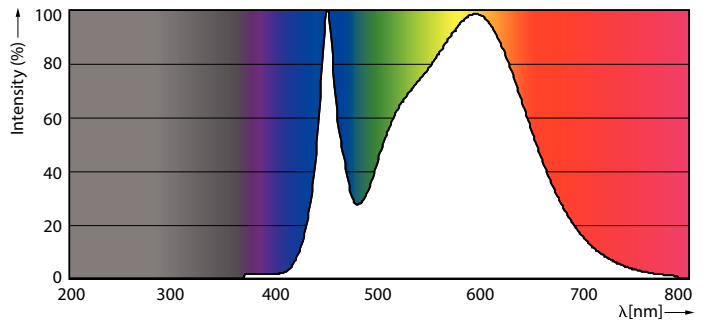

LEDtube CorePro PLS EM 5W G23 840 12D ND