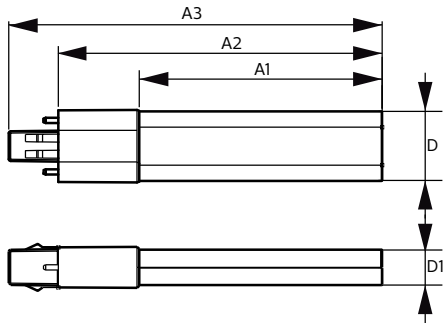

CorePro LED PLS

Produktdata

Fullstendig produktkode	871869959668200
Produktnavn for bestilling	CorePro LED PLS 5W 840 2P G23
EAN/UPC – produkt	8718699596682
Bestillingskode	59668200
Lokal bestillingskode	3821539

SAP-teller – antall per pakke	1
Teller – pakker per utvendige boks	20
SAP-materialer	929001926402
Nettovekt (stykk)	0,043 kg

Målskisse

PLED PLS 220-240V 5-9W 500lm 4000K G23

Product	D	D1	A1	A2	A3
CorePro LED PLS 5W 840 2P G23	31,1 mm	15,8 mm	108 mm	144 mm	166 mm