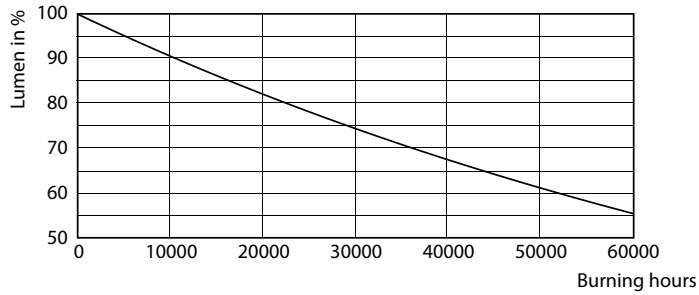

LEDtube CorePro PLS EM 5W G23 830 12D ND

LEDtube CorePro PLS EM 5W G23 830 12D ND