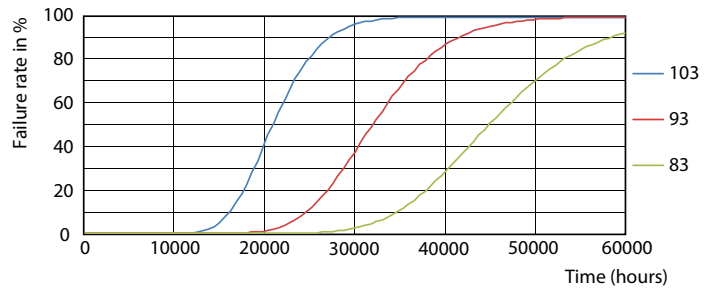

Fotometriske data

LEDtube CorePro PLS EM 5W G23 840 12D ND

LEDtube CorePro PLS EM 5W G23 840 12D ND

LEDtube CorePro PLS EM 5W G23 830 12D ND

CorePro LED PLS

Levetid

LEDtube CorePro PLS EM 5W G23 830 12D ND

LEDtube CorePro PLS EM 5W G23 830 12D ND