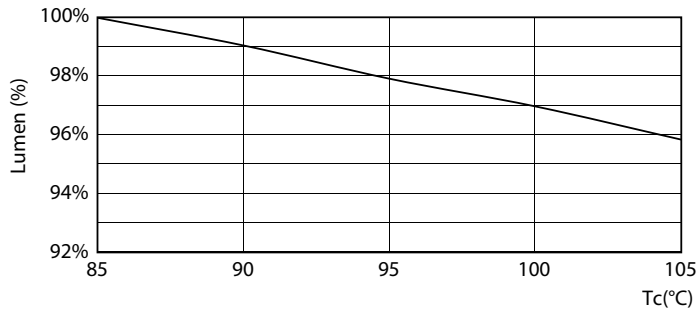

LEDtube CorePro PLS EM 5W G23 830 12D ND