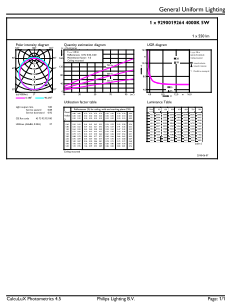

SAP-teller – antall per pakke	1
Teller – pakker per utvendige boks	20
SAP-materialer	929001926402
Nettovekt (stykk)	0,043 kg

Målskisse

PLED PLS 220-240V 5-9W 500lm 4000K G23

Product	D	D1	A1	A2	A3
CorePro LED PLS 5W 840 2P G23	31,1 mm	15,8 mm	108 mm	144 mm	166 mm

Fotometriske data

LEDtube CorePro PLS EM 5W G23 840 12D ND

LEDtube CorePro PLS EM 5W G23 840 12D ND

LEDtube CorePro PLS EM 5W G23 830 12D ND

CorePro LED PLS

Levetid

LEDtube CorePro PLS EM 5W G23 830 12D ND

LEDtube CorePro PLS EM 5W G23 830 12D ND