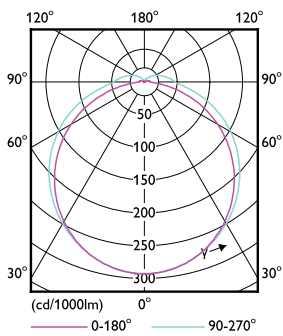

LEDtube CorePro PLS EM 5W G23 830 12D ND