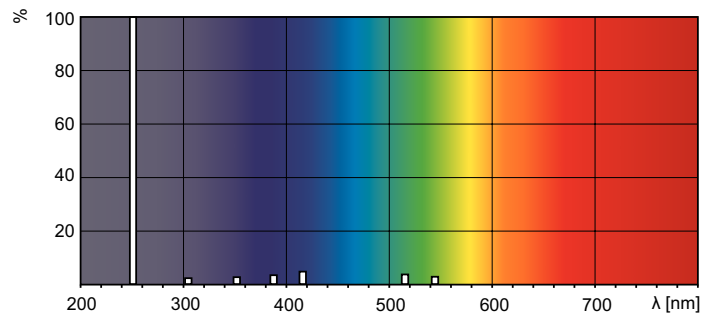

TUV T8

Målskisse

Product	D (max)	A (max)	B (max)	B (min)	C (max)
TUV 36W SLV/6	28 mm	1199,4 mm	1206,5 mm	1204,1 mm	1213,6 mm

TUV TL-D 36W

Fotometriske data

XDPB_XUTUVTLD-Spectral power distribution B/W

XDPO_XUTUVTLD-Spectral power distribution Colour