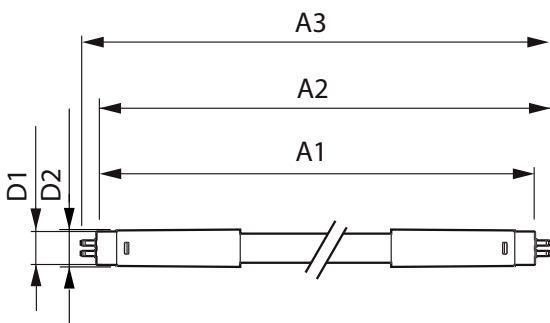

MASTER LEDtube InstantFit HF T5

Kontroller og dimming

Kan dimmes	Ja – kontroller forkoblingskompatibiliteten

Mekanisk og innfatning

Lyspæreoverflate	Matt
Lyspæremateriale	Glass
Produktlengde	900 mm
Lyspæreform	Rør, dobbel ende

Godkjenning og bruk

Energisparingsprodukt	Ja
Godkjenningsmerker	Samsvar med RoHS TUV CE-merke KEMA Keur-sertifikat
Energiforbruk kWh/1000 t	19 kWh
EPREL-registreringsnummer	1 407 660

CE-merke	Ja
Samsvar med EU RoHS	Ja

Produktdata

Full EOC	872016916313300
Produktnavn for bestilling	MAS LEDtube HF 900mm HO 18.5W 830 T5
Bestillingskode	16313300
SAP-teller – antall per pakke	1
SAP-teller – pakker per utvendige	10
Materialnummer (12NC)	929003596502
Fullstendig produktnavn	Master LEDtube HF 900mm HO 18.5W 830 T5
EAN/UPC – boks	8720169163140

Målskisse

Product	D1	D2	A1	A2	A3
MAS LEDtube HF 900mm HO 18.5W 830 T5	15,5 mm	16/19 mm	849 mm	856 mm	863 mm

Fotometriske data