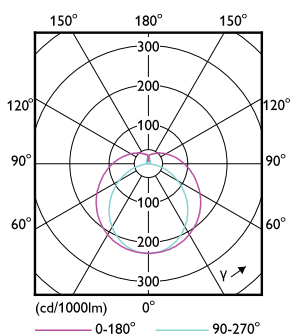

Målskisse

Product	D1	D2	A1	A2	A3
MAS LEDtube HF 900mm HO 18.5W 840 T5	15,5 mm	16/19 mm	849 mm	856 mm	863 mm

Fotometriske data

Light Distribution Diagram

Spectral Power Distribution Colour

MASTER LEDtube InstantFit HF T5