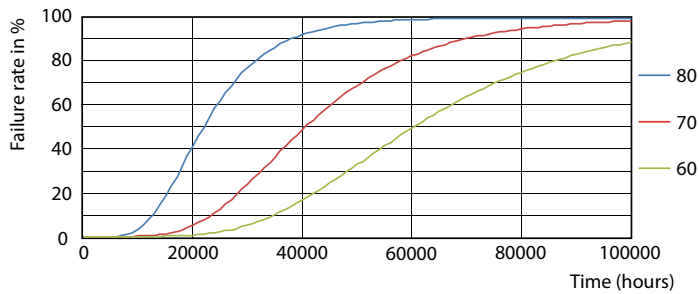

MASTER LEDtube InstantFit HF T5

Fotometriske data

Levetid