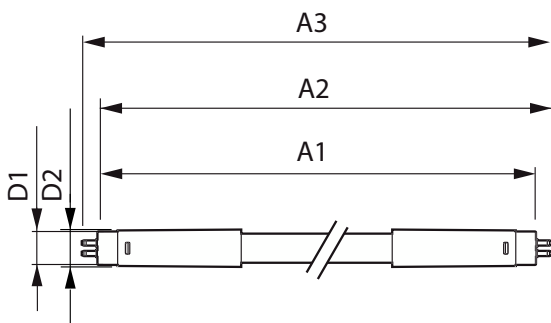

MASTER LEDtube InstantFit HF T5

Kontroller og dimming

Kan dimmes	Ja – kontroller forkoblingskompatibiliteten
------------	---

Mekanisk og innfatning

Lyspæreoverflate	Matt
Lyspæremateriale	Glass
Produktlengde	900 mm
Lyspæreform	Rør, dobbel ende

Målskisse

Product	D1	D2	A1	A2	A3
MAS LEDtube HF 900mm HO 18.5W 840 T5	15,5 mm	16/19 mm	849 mm	856 mm	863 mm

Fotometriske data

Light Distribution Diagram

Spectral Power Distribution Colour

MASTER LEDtube InstantFit HF T5