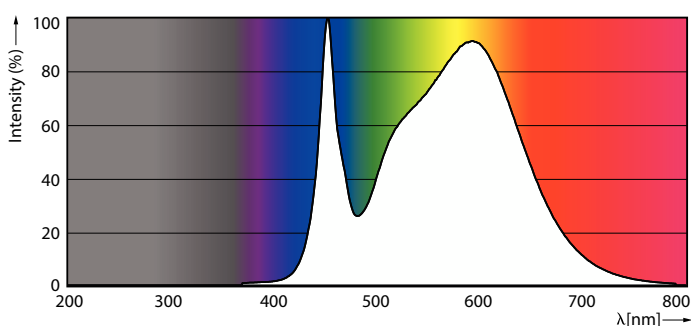

Produktdata

Generell informasjon	
Sokkelbase	G5 [G5]
Nominell levetid	60 000 time(r)
Brytersyklus	50 000
Lighting Technology	LED
Referanse for fluksmåling	Sphere
Teknisk belysning	
Fargekode	840 [CCT of 4000K]
Spredningsvinkel (nom.)	200 grad(er)
Lysytelse	2 800 lm
Fargebetegnelse	Kaldhvit (CW)
Korrelert fargetemperatur (nom)	4000 K
Lyseffekt (vurdert) (nom)	151 lm/W
Fargesamsvar	<6
Fargegjengivelsesindeks (CRI)	80

Målskisse

Product	D1	D2	A1	A2	A3
MAS LEDtube HF 900mm HO 18.5W 840 T5	15,5 mm	16/19 mm	849 mm	856 mm	863 mm

Fotometriske data

Light Distribution Diagram

Spectral Power Distribution Colour

MASTER LEDtube InstantFit HF T5