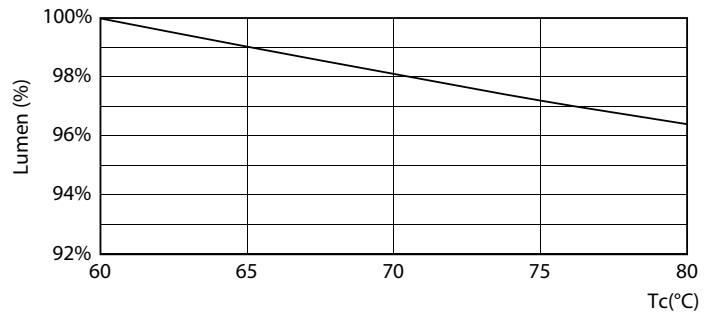

Lumen Maintenance Diagram

MASTER LEDtube InstantFit HF T5

Fotometriske data

Levetid