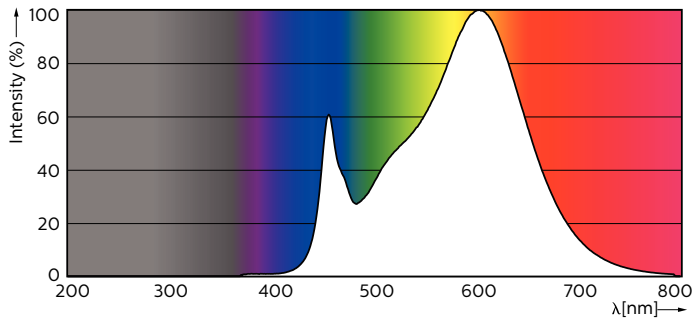

MASTER LEDtube EM/Mains

Fotometriske data

LEDtube 600mm HO 8W830 T8