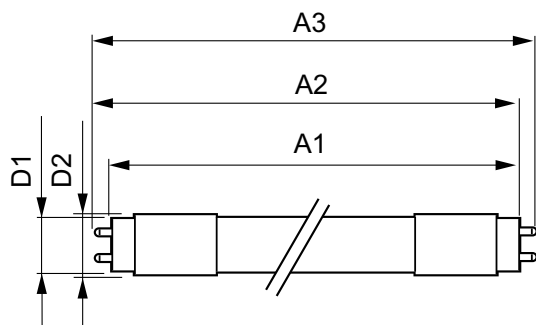

MASTER LEDtube EM/Mains

Maksimal temperatur for innfatningen (nom.)	50 °C

Kontroller og dimming

Kan dimmes	No

Mekanisk og innfatning

Lyspæreoverflate	Frostet
Lyspæremateriale	Plast
Produktlengde	600 mm

Godkjenning og bruk

Energieffektivitetsmerke (EEL)	A++
Energisparingsprodukt	Yes
Godkjenningsmerker	RoHS compliance CE merke KEMA Keur certificate

Energiforbruk kWh/1000 t	8 kWh

Produktdata

Fullstendig produktkode	871869669747400
Produktnavn for bestilling	MASTER LEDtube 600mm HO 8W830 T8
EAN/UPC – produkt	8718696697474
Bestillingskode	69747400
Lokal bestillingskode	3861532
SAP-teller – antall per pakke	1
SAP-teller – pakker per utvendige	10
SAP-materialer	929001307002
SAP-nettvekt (stykk)	0,150 kg

Målskisse

TLED 220-240V 8W-18W 1000lm 3000K G13

Product	D1	D2	A1	A2	A3
MASTER LEDtube 600mm HO 8W830 T8	25,78 mm	28 mm	588,5 mm	595,5 mm	602,5 mm