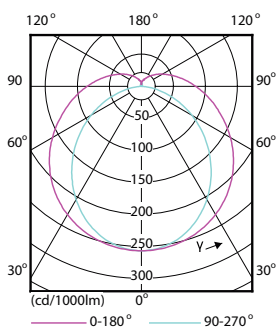

Målskisse

TLED 220-240V 8W-18W 1000lm 3000K G13

Product	D1	D2	A1	A2	A3
MASTER LEDtube 600mm HO 8W830 T8	25,78 mm	28 mm	588,5 mm	595,5 mm	602,5 mm

Fotometriske data

LEDtube 600mm 1200mm 1500mm UO T8

LEDtube 600mm HO 8W830 T8

MASTER LEDtube EM/Mains

Fotometriske data

LEDtube 600mm HO 8W830 T8

Levetid

LEDtube 600mm 1200mm 1500mm UO T8

LEDtube 600mm 1200mm 1500mm UO T8