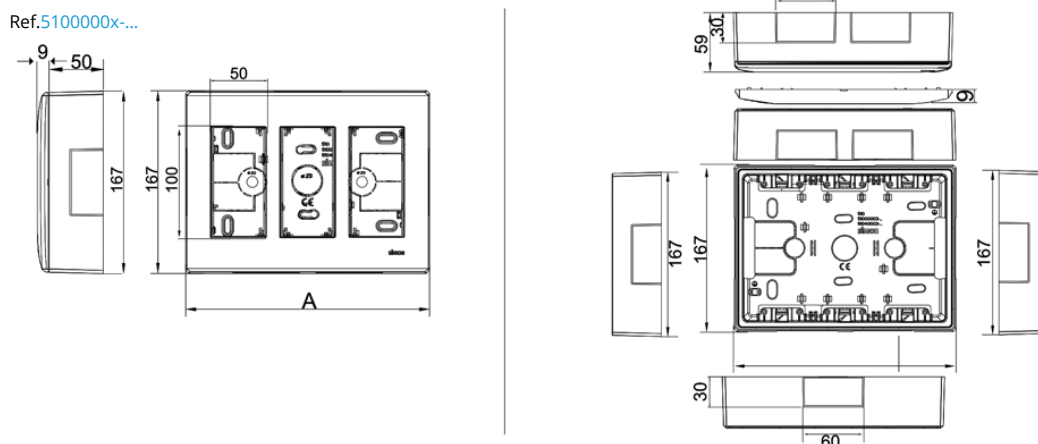

Målskisse:

Påvegskapper

References	No. of modules	Dimensions A	58x31 Lateral inlets	Pre-punched hole 20Ø	Pre-punched hole 20Ø	Pre-punched holes 30x50	Pre-punched holes 40x80
51 000003-...		15 055 90		15 055 92		15 055 94	
51 000004-...		15 056 01		15 056 02		15 056 03	

Veggboкс

References	No. of modules	Dimensions A	Pre-punched hole 20Ø	Pre-punched hole 25Ø	Pre-punched hole 30x50
510201103-...	3	199	8	6	2
510201104-...	4	262	8	10	2

Rammer

References	No. of modules	Dimensions A
50111003-...	3	220
50111004-...	4	284