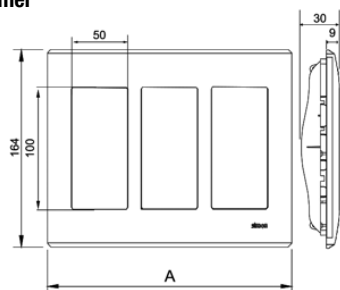

Målskisse:

Påvegskapper

References	No. of modules	Dimensions A	58x31 Lateral inlets	Pre-punched hole 20Ø	Pre-punched hole 20Ø	Pre-punched holes 30x50	Pre-punched holes 40x80
51 000003-...		15 055 90		15 055 92		15 055 94	
51 000004-...		15 056 01		15 056 02		15 056 03	

Veggboкс

References	No. of modules	Dimensions A	Pre-punched hole 20Ø	Pre-punched hole 25Ø	Pre-punched hole 30x50
510201103-...	3	199	8	6	2
510201104-...	4	262	8	10	2

Rammer

References	No. of modules	Dimensions A
50111003-...	3	220
50111004-...	4	284