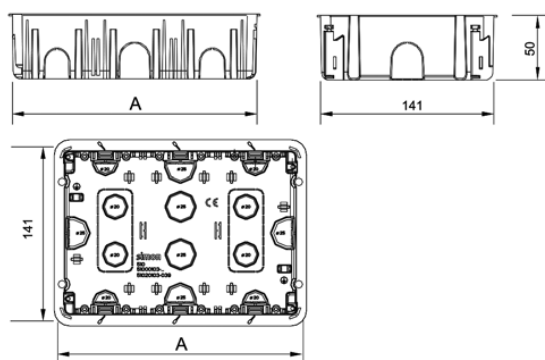

Målskisse:

Påvegskapper

References	No. of modules	Dimensions A	58x31 Lateral inlets	Pre-punched hole 20Ø	Pre-punched hole 20Ø	Pre-punched holes 30x50	Pre-punched holes 40x80
51 000003-...		15 055 90		15 055 92		15 055 94	
51 000004-...		15 056 01		15 056 02		15 056 03	

Veggboкс

References	No. of modules	Dimensions A	Pre-punched hole 20Ø	Pre-punched hole 25Ø	Pre-punched hole 30x50
510201103-...	3	199	8	6	2
510201104-...	4	262	8	10	2

Rammer

References	No. of modules	Dimensions A
50111003-...	3	220
50111004-...	4	284