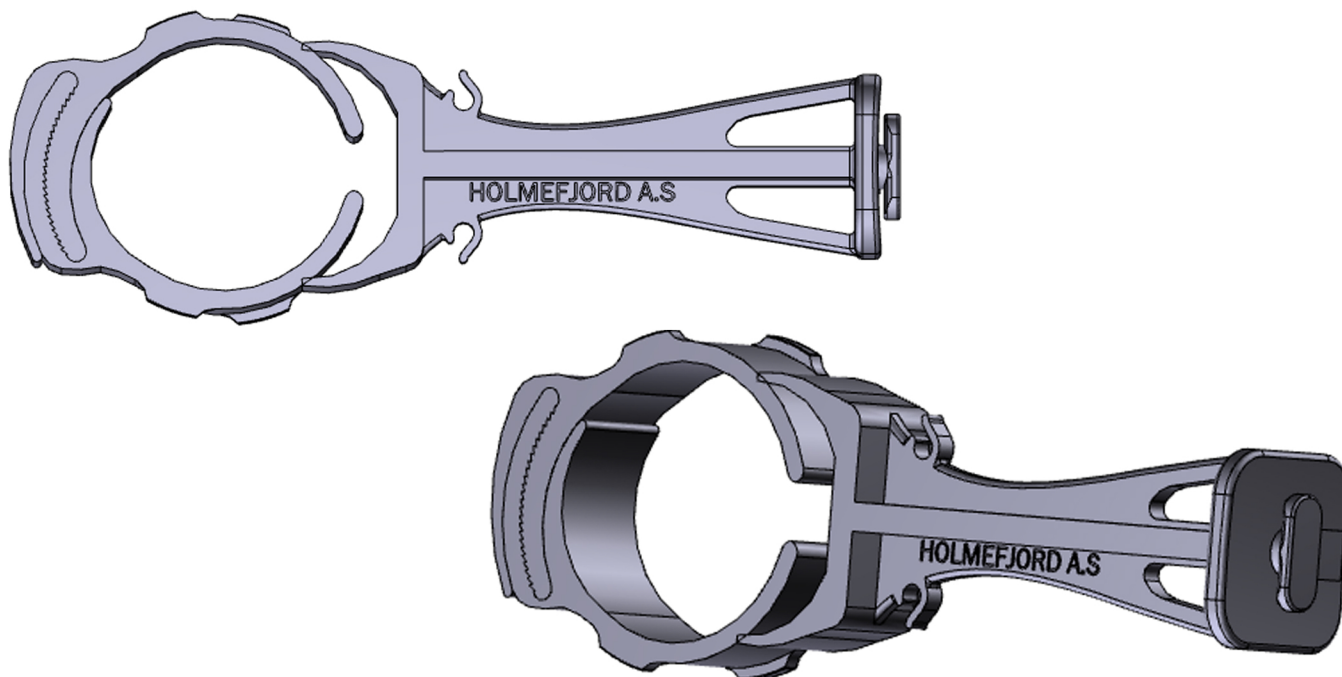

DATABLAD

Produkt nr.: 1315400-ST801 Feste for strålekabel 114 til kabelbro. 80mm ST801

Feste for strålekabel 114 til kabelbro. 80mm ST801

Art.nr: 1315400-ST801

Egetprodusert opphengsfeste for strålekabel.

Monteres i hullene på kabelbrovengen og vrist på plass.

Helt verktøyfri montering og meget raskt å jobbe med.

Hvert 10. feste sikres med en stålstrips for å sikre at kableen ikke faller ned ved brann.

Det er også et ekstra feste for 4mm varmedetekterende fiberkabel.

Spesialdesignet for bruk med RFS Strålekabel RLK114-50JFNA og RLKL114-50JFNAD.

Kabeldimensjon: 1 1/4"

Materiale: Zytel® ST801A NC010A is a Super Tough, high performance, polyamide 66 resin.

Dimensjoner: 150x50x20 mm

Kabelavstand fra bro: 80 mm

Vekt, netto: 150 g

Physical Properties:

ISO 62, 294-4, 1183

Mechanical Properties:

ISO 178, 527-2, 889-1

Thermal Properties:

ISO 75-2/A, 75-2/B, 11357-2, 11357-3, 11359-2, UL 746