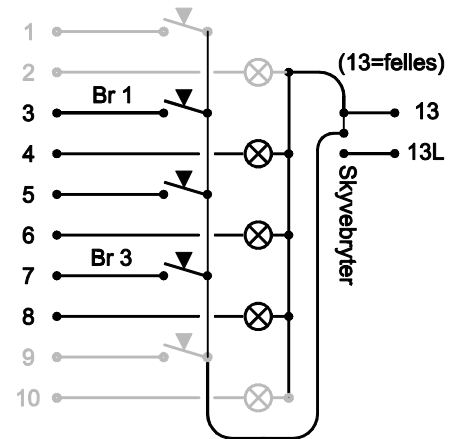

Styrepanel for enkel veggboкс.

Leveres i: stål, messing, aluminium, og hvitlakkert.

Platetykkelse: 2 mm

Utbyggingsmål innfeldt 2mm

Utbyggingsmål påvegg 24 mm med ramme.

Kabling: Standard PT 4par eller tilsvarende med min 8 ledere.

A

A

B

B

C

C

D

D

E

E

F

F

CENTROL®		Lysdioder	3 stk
Celine 3		Spenning	24 VAC
		Strøm	10 mA x 3
Brytere	3 stk		
Spenning	24 VAC		
Bryterstrøm	25mA max		

Itemref	Quantity	Title/Name, designation, material, dimension etc			Article No./Reference	
Designed by SL	Checked by Terj	Approved by - date SL	Filename CELINE3	Date 14.09.06	Scale 1:1	
 UTVIKLING AS			CELINE STYREPANELER			
			200609141055		Edition 0	Sheet A/12.01