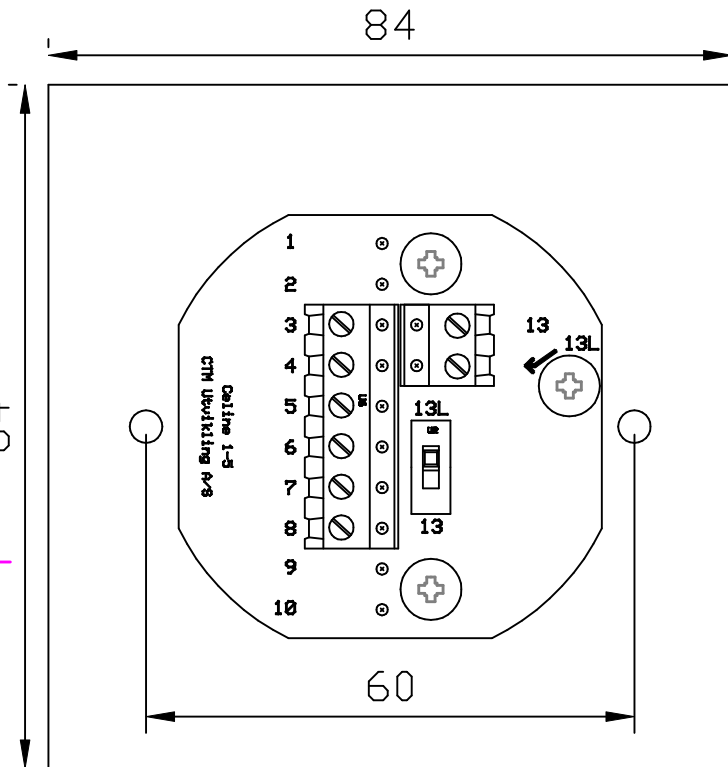

Styrepanel for enkel veggboкс.

Leveres i: stål, messing, aluminium, og hvitlakkert.

Platetykkelse: 2 mm

Utbyggingsmål innfeldt 2mm

Utbyggingsmål påvegg 24 mm med ramme.

Kabling: Standard PT 4par eller tilsvarende med min 8 ledere.

E

E

F

F

CENTROL®		Lysdioder	3 stk
Celine 3		Spenning	24 VAC
		Strøm	10 mA x 3
Brytere	3 stk		
Spenning	24 VAC		
Bryterstrøm	25mA max		

Itemref	Quantity	Title/Name, designation, material, dimension etc			Article No./Reference	
Designed by SL	Checked by Terj	Approved by - date SL	Filename CELINE3	Date 14.09.06	Scale 1:1	
 UTVIKLING AS			CELINE STYREPANELER			
			200609141055		Edition 0	Sheet A/12.01