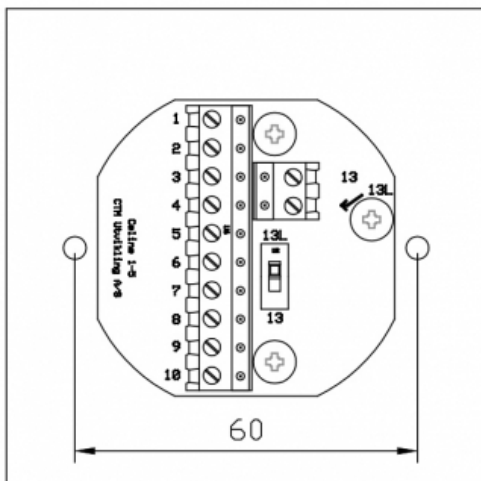

Produkt: Celine 5 Hvit

El.nr.: 1403836

Beskrivelse

Celine 5 Hvit er et bryterpanel i design-serien "Celine", med tilbakemeldingsdioder. Eget tekstfelt for hver bryter for informasjon om funksjon. Meget enkelt panel å montere med pluggbare klemmer. Eksklusiv designserie i elegant metall-utførelse.

Teknisk

Spenning: 12-24 VAC/DC

Strømtrekk: 7 mA pr kanal

Maks belastning: 50 mA pr kanal

Utbyggingsmål: innfelt: 2 mm / påveggsramme: 24 mm

Monteres i enkel veggboкс.

Koblingskjema

CTM Lyng AS, Verkstedveien 19, 7125 Vanvikan
Tlf: 74 85 55 10 Epost: mail@ctmlyng.no Internett: www.ctmlyng.no
Org.nr.: NO 936 285 244 MVA