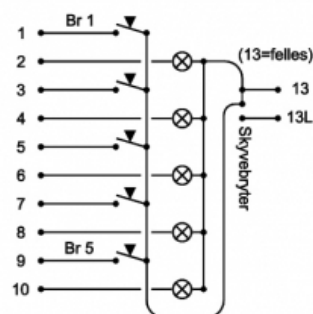

Produkt: Celine 5 Hvit

El.nr.: 1403836

Beskrivelse

Celine 5 Hvit er et bryterpanel i design-serien "Celine", med tilbakemeldingsdioder. Eget tekstfelt for hver bryter for informasjon om funksjon. Meget enkelt panel å montere med pluggbare klemmer. Eksklusiv designserie i elegant metall-utførelse.

Teknisk

Spenning: 12-24 VAC/DC

Strømtrekk: 7 mA pr kanal

Maks belastning: 50 mA pr kanal

Utbyggingsmål: innfelt: 2 mm / påveggsramme: 24 mm

Monteres i enkel veggboкс.

Koblingskjema

CTM Lyng AS, Verkstedveien 19, 7125 Vanvikan
Tlf: 74 85 55 10 Epost: mail@ctmlyng.no Internett: www.ctmlyng.no
Org.nr.: NO 936 285 244 MVA