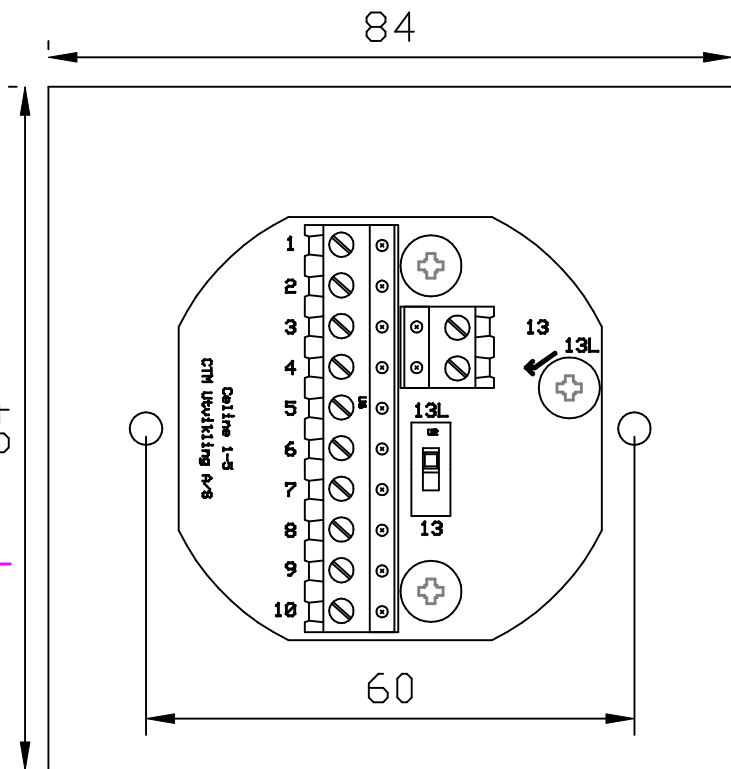

### Styrepanel for enkel veggboкс.

Leveres i: stål, messing, aluminium, og hvitlakkert.

Platetykkelse: 2 mm

Utbyggingsmål innfeldt 2mm

Utbyggingsmål påvegg 24 mm med ramme.

Kabling: Standard PT 6par eller tilsvarende med min 12 ledere.

E

E

F

F

<b>CENTROL®</b>		Lysdioder	5 stk
<b>Celine 5</b>		Spenning	24 VAC
		Strøm	10 mA x 5
Brytere	5 stk		
Spenning	24 VAC		
Bryterstrøm	25mA max		

Itemref	Quantity	Title/Name, designation, material, dimension etc			Article No./Reference	
Designed by SL	Checked by Terj	Approved by - date SL	Filename CELINES	Date 14.09.06	Scale 1:1	
 UTVIKLING AS			<b>CELINE STYREPANELER</b>			
			200609141055	Edition 0	Sheet A/12.01	