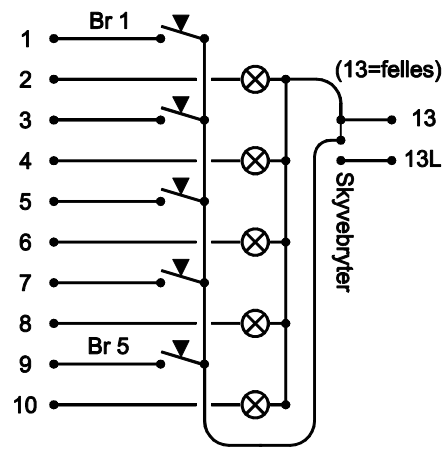

### Styrepanel for enkel veggboкс.

Leveres i: stål, messing, aluminium, og hvitlakkert.

Platetykkelse: 2 mm

Utbyggingsmål innfeldt 2mm

Utbyggingsmål påvegg 24 mm med ramme.

Kabling: Standard PT 6par eller tilsvarende med min 12 ledere.

A

A

B

B

C

C

D

D

E

E

F

F

<b>CENTROL®</b>		Lysdioder	5 stk
<b>Celine 5</b>		Spenning	24 VAC
		Strøm	10 mA x 5
Brytere	5 stk		
Spenning	24 VAC		
Bryterstrøm	25mA max		

Itemref	Quantity	Title/Name, designation, material, dimension etc			Article No./Reference	
Designed by SL	Checked by Terj	Approved by - date SL	Filename CELINES	Date 14.09.06	Scale 1:1	
 UTVIKLING AS			<b>CELINE STYREPANELER</b>			
			200609141055	Edition 0	Sheet A/12.01	