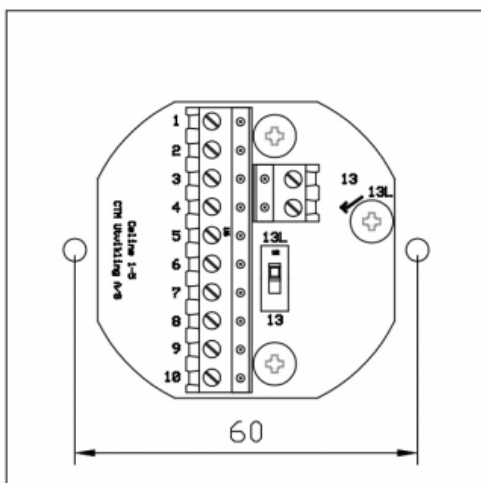

Produkt: Celine 5 Alu

El.nr.: 1403837

Beskrivelse

Celine 5 Alu er et bryterpanel i design-serien "Celine", med tilbakemeldingsdioder. Eget tekstfelt for hver bryter for informasjon om funksjon. Meget enkelt panel å montere med pluggbare klemmer. Eksklusiv designserie i elegant metall-utførelse.

Teknisk

Spenning: 12-24 VAC/DC

Strømtrekk: 7 mA pr kanal

Maks belastning: 50 mA pr kanal

Utbyggingsmål: innfelt: 2 mm / påveggsramme: 24 mm

Monteres i enkel veggboкс.

Koblingskjema

CTM Lyng AS, Verkstedveien 19, 7125 Vanvikan
Tlf: 74 85 55 10 Epost: mail@ctmlyng.no Internett: www.ctmlyng.no
Org.nr.: NO 936 285 244 MVA