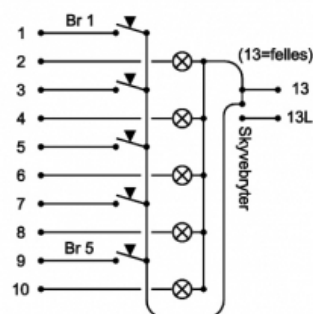

Produkt: Celine 5 Alu

El.nr.: 1403837

Beskrivelse

Celine 5 Alu er et bryterpanel i design-serien "Celine", med tilbakemeldingsdioder. Eget tekstfelt for hver bryter for informasjon om funksjon. Meget enkelt panel å montere med pluggbare klemmer. Eksklusiv designserie i elegant metall-utførelse.

Teknisk

Spenning: 12-24 VAC/DC

Strømtrekk: 7 mA pr kanal

Maks belastning: 50 mA pr kanal

Utbyggingsmål: innfelt: 2 mm / påveggsramme: 24 mm

Monteres i enkel veggboкс.

Koblingskjema

CTM Lyng AS, Verkstedveien 19, 7125 Vanvikan
Tlf: 74 85 55 10 Epost: mail@ctmlyng.no Internett: www.ctmlyng.no
Org.nr.: NO 936 285 244 MVA