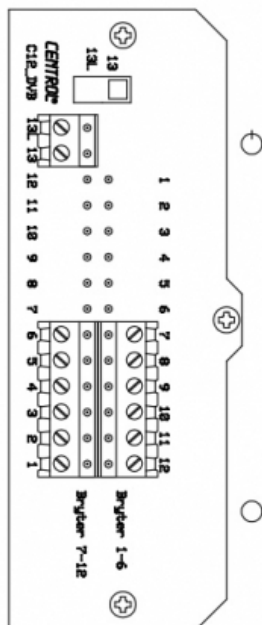

Produkt: Celine 6 Hvit
El.nr.: 1403839

Beskrivelse

Celine 6 Hvit er et bryterpanel i design-serien "Celine", med tilbakemeldingsdioder. Eget tekstfelt for hver bryter for informasjon om funksjon. Meget enkelt panel å montere med pluggbare klemmer. Eksklusiv designserie i elegant metall-utførelse.

Teknisk

Spenning: 12-24 VAC/DC
Strømtrekk: 7 mA pr kanal
Maks belastning: 50 mA pr kanal
Utbyggingsmål: innfelt: 2 mm / påveggsramme: 24 mm
Monteres i dobbel veggboks uten skillevegg

Koblingskjema

CTM Lyng AS, Verkstedveien 19, 7125 Vanvikan
Tlf: 74 85 55 10 Epost: mail@ctmlyng.no Internett: www.ctmlyng.no
Org.nr.: NO 936 285 244 MVA