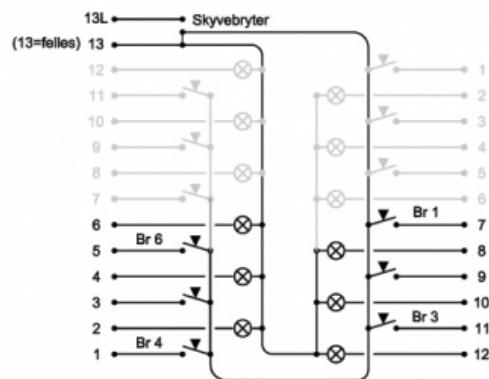

Produkt: Celine 6 Hvit
El.nr.: 1403839

Beskrivelse

Celine 6 Hvit er et bryterpanel i design-serien "Celine", med tilbakemeldingsdioder. Eget tekstfelt for hver bryter for informasjon om funksjon. Meget enkelt panel å montere med pluggbare klemmer. Eksklusiv designserie i elegant metall-utførelse.

Teknisk

Spenning: 12-24 VAC/DC
Strømtrekk: 7 mA pr kanal
Maks belastning: 50 mA pr kanal
Utbyggingsmål: innfelt: 2 mm / påveggsramme: 24 mm
Monteres i dobbel veggboks uten skillevegg

Koblingskjema

CTM Lyng AS, Verkstedveien 19, 7125 Vanvikan
Tlf: 74 85 55 10 Epost: mail@ctmlyng.no Internett: www.ctmlyng.no
Org.nr.: NO 936 285 244 MVA