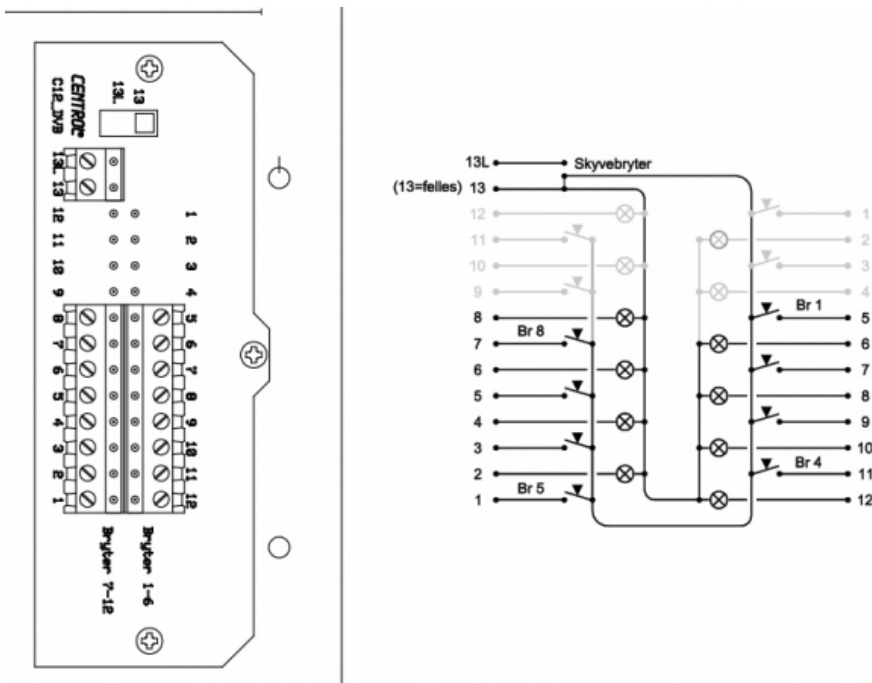

Produkt: Celine 8 Hvit
El.nr.: 1403842

Beskrivelse

Celine 8 Hvit er et bryterpanel i design-serien "Celine", med tilbakemeldingsdioder. Eget tekstfelt for hver bryter for informasjon om funksjon. Meget enkelt panel å montere med pluggbare klemmer. Eksklusiv designserie i elegant metall-utførelse.

Teknisk

Spenning: 12-24VAC/DC
Strømtrekk: 7mA pr kanal
Maks belastning: 50mA pr kanal
Utbyggingsmål: innfelt: 2mm / påveggsramme: 24mm
Monteres i dobbel veggboks uten skillevegg

Koblingskjema

CTM Lyng AS, Verkstedveien 19, 7125 Vanvikan
Tlf: 74 85 55 10 Epost: mail@ctmlyng.no Internett: www.ctmlyng.no
Org.nr.: NO 936 285 244 MVA