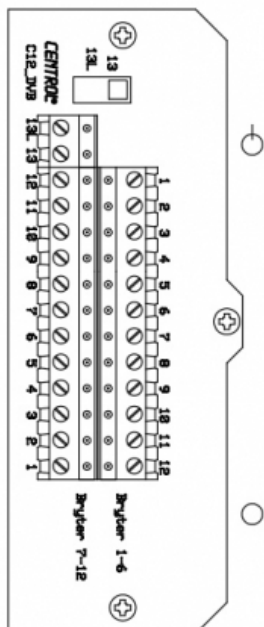

Produkt: Celine 12 Alu
El.nr.: 1403849

Beskrivelse

Celine 12 Alu er et bryterpanel i design-serien "Celine", med tilbakemeldingsdioder. Eget tekstfelt for hver bryter for informasjon om funksjon. Meget enkelt panel å montere med pluggbare klemmer. Eksklusiv designserie i elegant metall-utførelse.

Teknisk

Spenning: 12-24 VAC/DC

Strømtrekk: 7 mA pr kanal

Maks belastning: 50 mA pr kanal

Utbyggingsmål: innfelt: 2 mm / påveggsramme: 24 mm

Monteres i dobbel veggboks uten skillevegg

Koblingskjema

CTM Lyng AS, Verkstedveien 19, 7125 Vanvikan
Tlf: 74 85 55 10 Epost: mail@ctmlyng.no Internett: www.ctmlyng.no
Org.nr.: NO 936 285 244 MVA