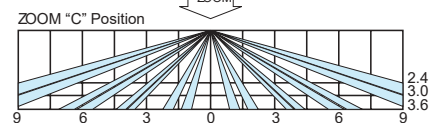

KOMBINERES MED VALGFRITT RELÉ

EL.NR.	TYPE
1403897	Relé vegg-/takmontert
1403882	Relé 2-modul for din-skinne

Side