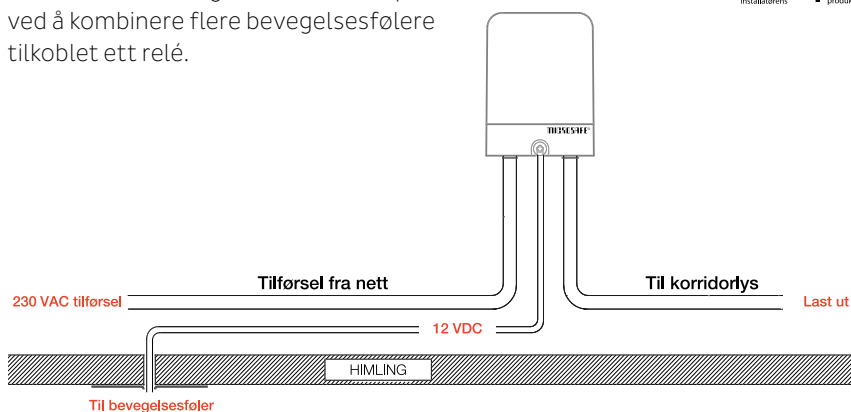

MICROSAFE®

Microsafe® Bevegelsesføler 18x18 360

Bevegelsesføler for arealer opp til 18m 360° meter.

Sett sammen din egen korridorrelé-pakke ved å kombinere flere bevegelsesfølere tilkoblet ett relé.

INNHold

Bevegelsesføler med 360 graders sensor og brakett for takmontering. Full fleksibilitet med rask og enkel montering i kombinasjon med vårt korridorrelé.

KOMBINERES MED VALGFRITT RELÉ

EL.NR.	TYPE
1403897	Relé vegg-/takmontert
1403882	Relé 2-modul for din-skinne

Side

Topp

EL. NR.	NAVN
1403887	Bevegelsesføler 18x18 360

TEKNISK			
Spenning:	6-18VDC	Strømtrekk:	13-18mA
Dekning:	18m	Takhøyde:	2,4 - 5m
Det.soner:	276	Oppvarming:	20 sek
Brukstemp.:	-20°C - +50°C	Det.metode:	Passiv infrarød
Dimensjoner:	Ø128mm H67-73mm	Utgang:	NC 28VDC 0,2A Maks