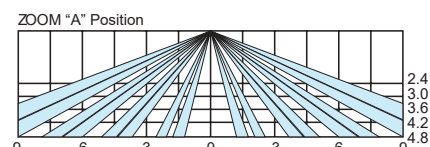

KOMBINERES MED VALGFRITT RELÉ

EL.NR.	TYPE
1403897	Relé vegg-/takmontert
1403882	Relé 2-modul for din-skinne

Side