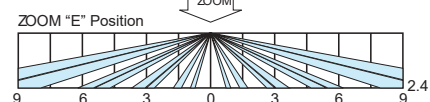

KOMBINERES MED VALGFRITT RELÉ

EL.NR.	TYPE
1403897	Relé vegg-/takmontert
1403882	Relé 2-modul for din-skinne

Side