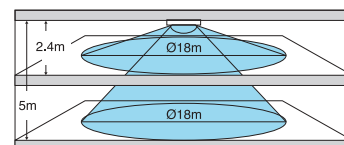

Side

Topp

EL. NR.	NAVN
1403887	Bevegelsesføler 18x18 360

TEKNISK			
Spenning:	6-18VDC	Strømtrekk:	13-18mA
Dekning:	18m	Takhøyde:	2,4 - 5m
Det.soner:	276	Oppvarming:	20 sek
Brukstemp.:	-20°C - +50°C	Det.metode:	Passiv infrarød
Dimensjoner:	Ø128mm H67-73mm	Utgang:	NC 28VDC 0,2A Maks