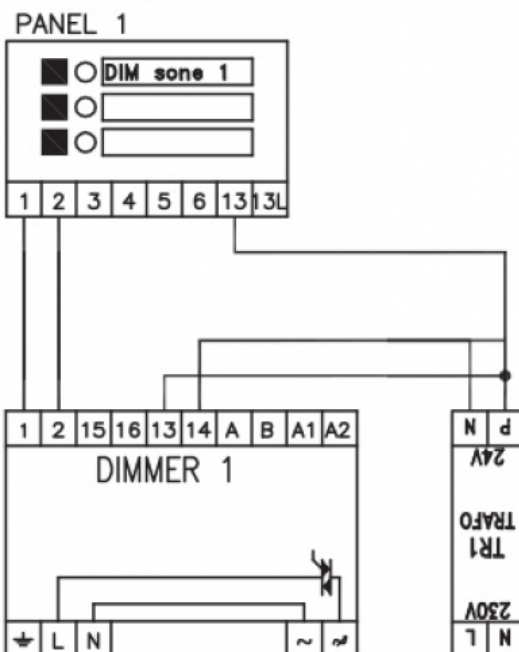

Produkt: C6H
El.nr.: 1418127

Beskrivelse

C6H bryterpanelet har tilbakemeldingsdioder og tekstfelt. Tekstfeltene er tilpasset standard Dymotape og kan leveres ferdig teksten fra CTM Lyng.

Panelet har et enkelt, men samtidig eksklusivt design.

CENTROL-panelet kan også brukes som impulsbrytere mot andre systemer.

Teknisk

Spenning: 12-24 VAC/DC

Strømtrekk: 10 mA pr kanal

Maks belastn.: 25 mA pr kanal

Mål: 100x135 mm

Utbyggingsmål innfelt: 2 mm

Utbyggingsmål med påveggsramme: 24 mm

Koblingsskjema

Koblingseksempel

CTM Lyng AS, Verkstedveien 19, 7125 Vanvikan

Tlf: 74 85 55 10 Epost: mail@ctmlyng.no Internett: www.ctmlyng.no

Org.nr.: NO 936 285 244 MVA