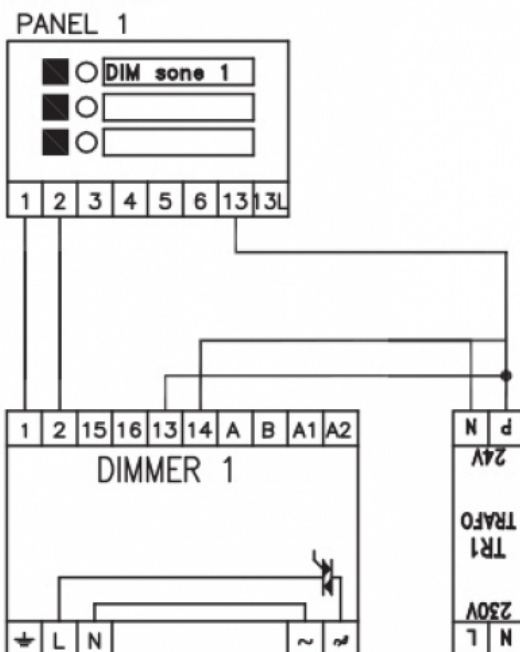

Produkt: C6A
El.nr.: 1418128

Beskrivelse

C6A bryterpanel har tilbakemeldingsdioder og tekstfelt. Tekstfeltene er tilpasset standard Dymotape og kan leveres ferdig teksten fra CTM Lyng.

Panelet har et enkelt, men samtidig eksklusivt design.

CENTROL-panelet kan også brukes som impulsbrytere mot andre systemer.

Teknisk

Spenning: 12-24 VAC/DC

Strømtrekk: 10 mA pr kanal

Maks belastn.: 25 mA pr kanal

Mål: 100x135 mm

Utbyggingsmål innfelt: 2 mm

Utbyggingsmål med påveggsramme: 24 mm

Koblingskjema

Koblingseksempel

CTM Lyng AS, Verkstedveien 19, 7125 Vanvikan

Tlf: 74 85 55 10 Epost: mail@ctmlyng.no Internett: www.ctmlyng.no

Org.nr.: NO 936 285 244 MVA