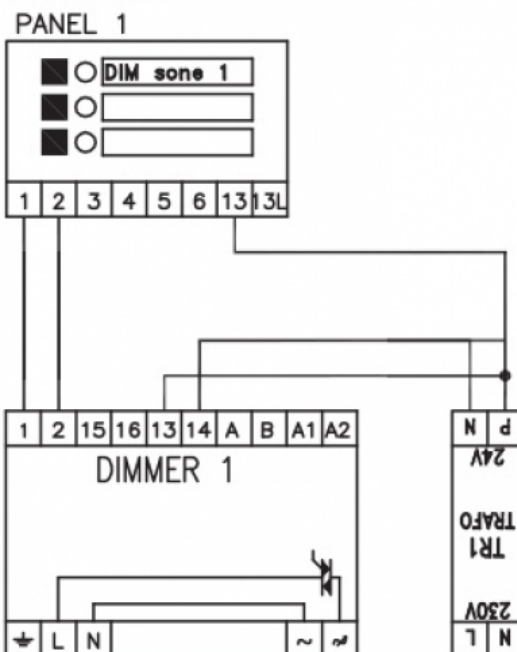

Produkt: C8A
El.nr.: 1418133

Beskrivelse

C8A bryterpanel har tilbakemeldingsdioder og tekstfelt. Tekstfeltene er tilpasset standard dymotape og kan leveres ferdig teksten fra CTM Lyng.

Panelet har et enkelt, men samtidig eksklusivt design.

CENTROL-panelet kan også brukes som impulsbrytere mot andre systemer.

Teknisk

Spenning: 12-24 VAC/DC

Strømtrekk: 10 mA pr kanal

Maks belastn.: 25 mA pr kanal

Mål: 109x161 mm

Utbyggingsmål innfelt: 2 mm

Utbyggingsmål med påveggsramme: 24 mm

Koblingsskjema

Koblingseksempel

CTM Lyng AS, Verkstedveien 19, 7125 Vanvikan

Tlf: 74 85 55 10 Epost: mail@ctmlyng.no Internett: www.ctmlyng.no

Org.nr.: NO 936 285 244 MVA