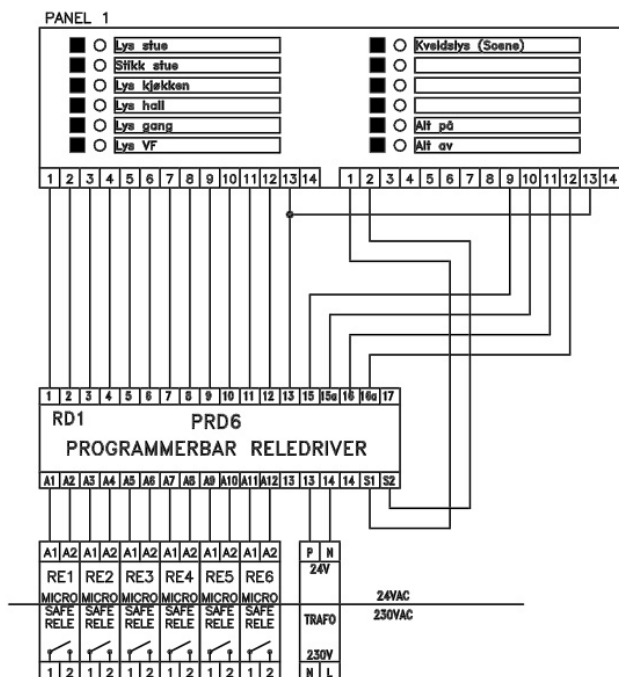

Produkt: PRD6
El.nr.: 1418206

Beskrivelse

PRD6 er den enkleste av programmerbare relédriverene i Centrolsystemet. Relédriveren har mulighet for en programmert lyssetting (scenario), samt programmerbar alt på-/ alt av-funksjon.

PRD6 har mulighet for inntil 6 soner av/på og har indikasjonsdioder for alle funksjoner.

Leveres med snepfeste din-35, for skinnemontering. PRD6 har kun pluggbare klemmer.

Teknisk

Fysiske mål: 96x93x30 mm

Styrespenning: 24 VAC

Strømbruk: 70 mA

Maks belastn.: 500 mA

Ant. par PT: 7

Ant. kanaler: 6

Koblingskjema

CTM Lyng AS, Verkstedveien 19, 7125 Vanvikan
 Tlf: 74 85 55 10 Epost: mail@ctmlyng.no Internett: www.ctmlyng.no
 Org.nr.: NO 936 285 244 MVA