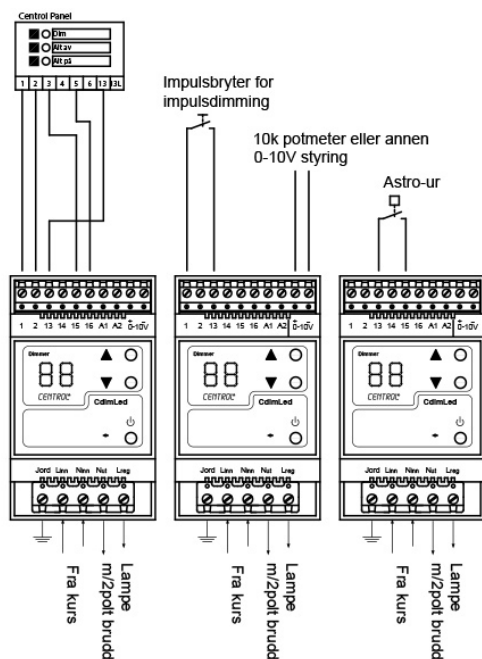

Produkt: CDimLed 400

El.nr.: 1418229

Beskrivelse

CDimLed kan dimme de fleste dimbare lys-/ lampetyper, har 2-polt brudd ved av-/ påslag og husker siste innstilte nivå ved påslag.

Dimmeren kan betjenes på flere måter: Via impulsinnngangene (Impulsbryter, Control panel, el.), via 0-10V inngangen (Potmeter, 0-10V dimmer, PLS, el.) og med knappene i front på dimmer.

Dimmeren har også overstyringsinnganger for av og på, med signal fra Control-anlegg, SD-anlegg, astro-ur, el.

Teknisk

Fysiske mål: 53 x 90 x 58 mm (BHD) (3 modul)

Effekt: 400 VA (maks belasting 80 % hvis reaktiv last)

Driftsspenning: 230 VAC

Strømtrekk: 50 mA

Sikring: Elektronisk

Materiale: Selvslukkende

Koblingskjema

CTM Lyng AS, Verkstedveien 19, 7125 Vanvikan
Tlf: 74 85 55 10 Epost: mail@ctmlyng.no Internett: www.ctmlyng.no
Org.nr.: NO 936 285 244 MVA