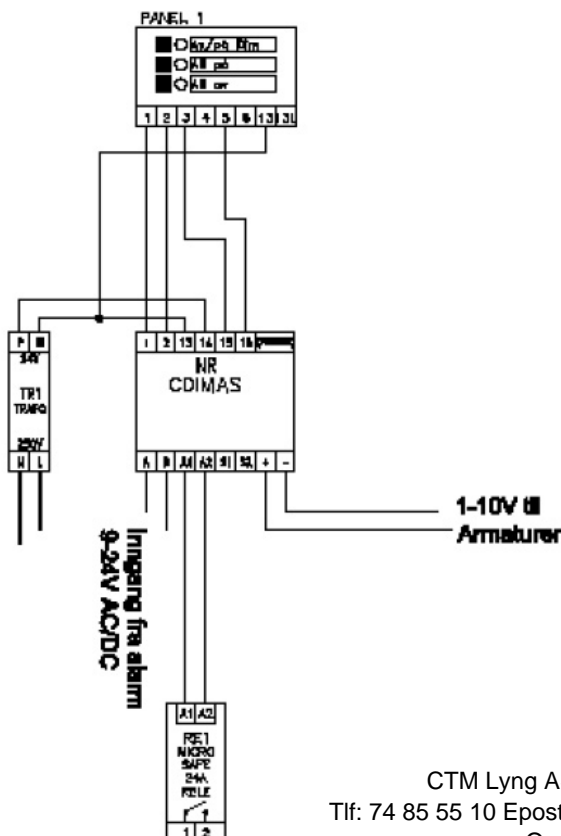

Produkt: CDIMAS

El.nr.: 1418247

Beskrivelse

CDIMAS er en ren 1-10V lysdemper for bruk mot laster med 1-10V inngang eller forkoblingsutstyr. CDIMAS har utgang for Control-reléer, for bruk i tilfeller hvor brudd i tilførsel til last er nødvendig.

Teknisk

Fysiske mål: 2-modul

Styrespenning: 24 VAC

Strømtrekk: 30 mA

Belastning:: 20 mA (1-10V)

Styresignal: Impuls

Sikring: Elektronisk

Koblingsskjema