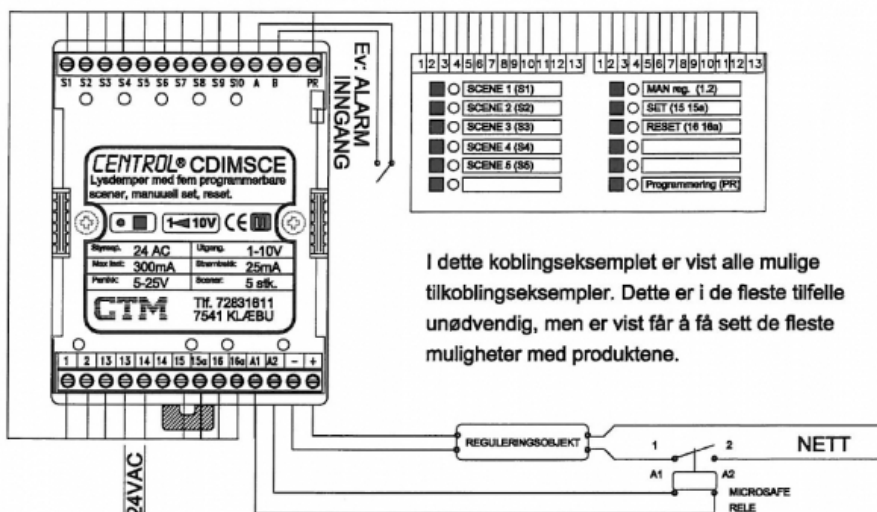

Produkt: CDIMSCE

El.nr.: 1418248

Beskrivelse

CDIMSCE er en lysdemper for lagring av 5 ulike lysnivå, 1-10V inngang eller forkoblingsutstyr. CDIMSCE har utgang for Centrol-reléer, for bruk i tilfeller hvor brudd i tilførsel til last er nødvendig.

CDIMSCE er utstyrt med snepfaste (DIN) og kan leveres med 1, 2 eller 3 knappstyring for manuell dimming og kan lagre inntil 5 lyssettinger (scenarier). CDIMSCE har i tillegg funksjoner som "alt på" (set) og "alt av" (reset).

Teknisk

Fysiske mål: 96 x 73 x 30 mm

Styrespenning: 24 VAC

Strømtrekk: 30 mA

Belastning:: 20 mA (1-10V)

Styresignal: Impuls

Sikring: Elektronisk

Koblingsskjema

CTM Lyng AS, Verkstedveien 19, 7125 Vanvikan
Tlf: 74 85 55 10 Epost: mail@ctmlyng.no Internett: www.ctmlyng.no
Org.nr.: NO 936 285 244 MVA