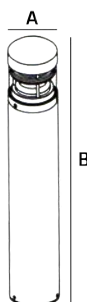

Circle Post

Circle Post **A** **B**
 Ø120mm 800mm

Circle Post **Vekt** **Stk**
 3,00kgs 4stk 305x305x850mm

LED pullert for utendørs bruk i pulverlakkert aluminium. Gir både et visuelt uttrykk og godt lys til hage, gårds plass og andre uteområder.

Teknisk Info

Input 220-230V AC
 PF >0,9
 Levetid 80 000h L80
 SDCM MacAdams <5

Art. nr.	El. nr.	Produkt navn	☆	Lysytelse	DIM	System eff.	Ra	Lys farge	IP	Farge
651204	31 030 13	Circle Post	52°	568 lm		15,4W	>80	3000K	54	Hvit
651211	31 030 12	Circle Post	52°	568 lm		15,4W	>80	3000K	54	Antrasit