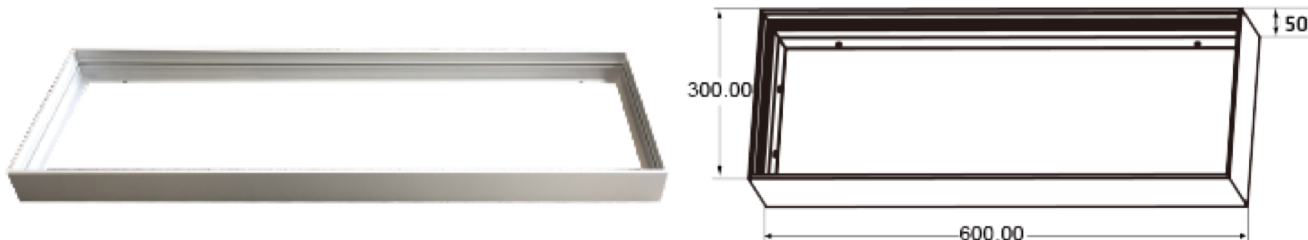

# FDV DOKUMENT

Ramme 600x300

**32 005 53 / 100044**

Art nr	El nr	Produktnavn	Å	Lysytelse	DIM	System eff	CRI	Lys farge	IP	Farge
100044	<b>32 005 53</b>	Ramme 600x300								Hvit

## Tekniske data:

Spenning:

LED Chip

Lysytelse:

Lysfarge:

CRI/Ra:

Strålingsvinkel:

Utbyttbar LED:

IP Klasse armaturhus:

IP Klasse LED Driver:

Isolasjonsklasse:

Levetid:

Produktstørrelse: 600x300x50mm

Vekt: 0,72 kgs

Antall per eske: 1stk Dimensjon: 680x65x55mm Vekt: 0,8 kgs

Antall per ytterkartong: 25stk Dimensjon: 720x420x250mm Vekt: 21 kgs