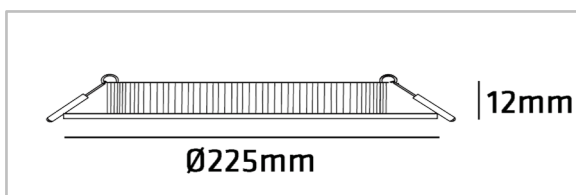

El nr	32 210 18
Article nr	231804
EAN	7090015372172

Lysteknikk

Type lyskilde	LED (Lumenmax SMD LED)
Spenning	230VAC 50/60Hz
Watt	13,5W
Systemeffekt (W)	15W
Effektiv lysstrøm (lm)	1800lm
Effekt	120lm/W
Fargetemperatur	3000K
Fargegjengivelse (CRI)	Ra>80
MacAdams faktor	SDCM<3
Levetid (IEC 62717 Ta25)	80 000h L80B50
Lysspredning	120°

Dimensjoner (mm)

Høyde (H)	12 mm
Diameter (D)	Ø225 mm
Innfellingsdiameter	Ø201 mm
Vekt	0,52 kgs

Forpakning

Eske dimensjon	233x37x280 mm
Eske Vekt	0,62 kgs
Kartong Dimensjon	465x250x300 mm
Antall/Kartong	12 stk
Kartong Vekt	8,40 kgs