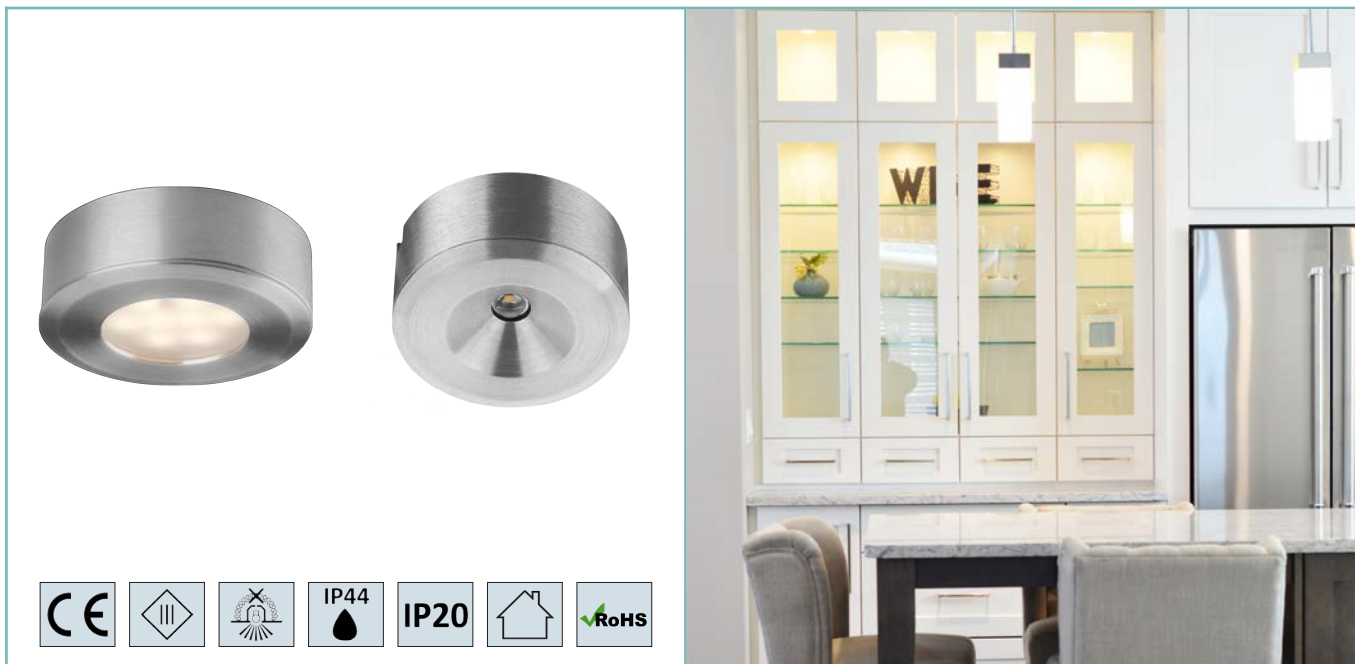

Cabi II & Mini II

	A	B	Cut-out
Cabi II	Ø65mm	21mm	Ø56mm
Mini II	Ø40mm	18mm	Ø36mm

	Vekt	Stk
Cabi II	0,110kgs	100stk 420x340x175mm
Mini II	0,06kgs	100stk 350x285x230mm

Møbelspotter som er egnet i overskap og kabinetter. Cabi drives med 12V LED driver, og Mini med 500mA LED driver. Begge armaturene leveres med avtagbar ring for innfelling, og to meter ledning for plug&Play.