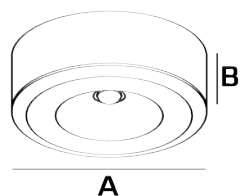

Cabi II & Mini II

	A	B	Cut-out
Cabi II	Ø65mm	21mm	Ø56mm
Mini II	Ø40mm	18mm	Ø36mm

	Vekt	Stk
Cabi II	0,110kgs	100stk 420x340x175mm
Mini II	0,06kgs	100stk 350x285x230mm

Møbelspotter som er egnet i overskap og kabinetter. Cabi drives med 12V LED driver, og Mini med 500mA LED driver. Begge armaturene leveres med avtagbar ring for innfelling, og to meter ledning for plug&Play.

Teknisk Info

Input	Cabi II: 12V DC Mini II: 500mA
Levetid	60 000h L80
SDCM	MacAdams <3

Art. nr.	El. nr.	Produktnavn	☆	Lysytelse	DIM	System eff.	Ra	Lys farge	IP	Farge
103504	32 210 25	Cabi II	90°	200 lm		3,5W	>80	2700K	44	Hvit
103505	32 210 24	Cabi II	90°	200 lm		3,5W	>80	2700K	44	Børstet alu
101504	32 210 27	Mini II	90°	100 lm		1,8W	>80	2700K	20	Hvit
101505	32 210 26	Mini II	90°	100 lm		1,8W	>80	2700K	20	Børstet alu