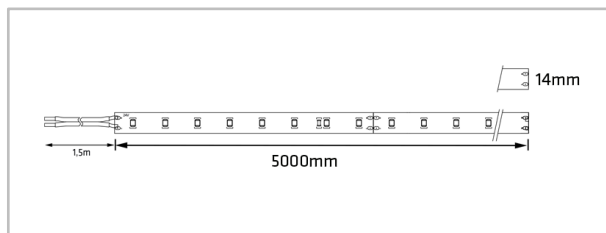

FDV

LED Strips Megalys

El nr	32 210 42
Article nr	736900
EAN	7090015373766

Lysteknikk

Type lyskilde	SMD LED
Spennning	24VDC
Watt	9,6W pr meter
Systemeffekt (W)	9,97 - 10,56W pr meter
Antall LED pr meter	120 LEDs pr meter
Kuttlengthe (mm)	66,6 mm
Effektiv lysstrøm (lm)	1140 lm
Effekt	108lm/W
Fargetemperatur	3000K
Fargegjengivelse (CRI)	Ra90
MacAdams faktor	SDCM<3
Levetid (IEC62717 Ta 25)	92 000h L80 (IEC62717 Ta25)
Lysspredning	120°

Dimmetype

Type	Velg mellom LED drivere
------	-------------------------

Montering/Tilkobling

Montering	Utenpåliggende
Kabling	1,5m ledning i en ende

Beskyttelse

Isolasjonsklasse	Klasse III
IP-grad	IP68

Dimensjoner (mm)

Lengde (L)	5000 mm
Høyde (H)	6,5 mm
Bredde (W)	14 mm
Vekt	0,56 kgs

Materialer og overflater

Armaturhus	Brass (PCB)
Farge	Hvit

Forpakning

Eske dimensjon	220x220x20 mm
Eske Vekt	0,62 kgs
Kartong Dimensjon	610x350x240 mm
Antall/Kartong	22 stk
Kartong Vekt	16,20 kgs