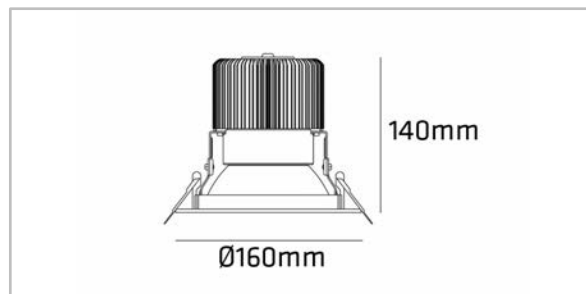

El nr	32 210 50
Article nr	242024
EAN	7090015372028

SHARP

Lysteknikk

Type lyskilde	LED (Sharp COB LED)
Spenning	230VAC 50/60Hz
Watt	20W
Systemeffekt (W)	21W
Effektiv lysstrøm (lm)	1235lm
Effekt	59lm/W
Fargetemperatur	3000K
Fargegjengivelse (CRI)	Ra>80
MacAdams faktor	SDCM<3
Levetid	60000 L80 (IEC62717 Ta25)
Lysspredning	55°

Dimmetype

Type	Dimbar faseavsnitt
------	--------------------

Beskyttelse

Isolasjonsklasse	Klasse II
IP-grad	IP20
IK-grad	IK05

Materialer og overflater

Armaturhus	Aluminium die-cast
Farge	Matt hvit (RAL 9010)
Reflektor	PC

Montering/Tilkobling

Montering	Innfelling
Kabling	Hurtigklemme

Dimensjoner (mm)

Høyde (H)	140 mm
Diameter (D)	Ø160 mm
Innfellingsdiameter	Ø140 mm
Vekt	0,94 kgs

Forpakning

Eske dimensjon	170x170x165 mm
Eske Vekt	1,02 kgs
Kartong Dimensjon	360x360x355 mm
Antall/Kartong	8 stk
Kartong Vekt	9,00 kgs