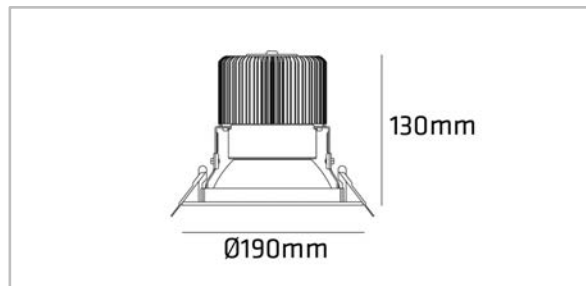

## Lysteknikk

Type lyskilde	LED (Sharp COB LED)
Spenning	230VAC 50/60Hz
Watt	30W
Systemeffekt (W)	31W
Effektiv lysstrøm (lm)	1850lm
Effekt	60lm/W
Fargetemperatur	3000K
Fargegjengivelse (CRI)	Ra>80
MacAdams faktor	SDCM<3
Levetid	60000 L80 (IEC62717 Ta25)
Lysspredning	55°

## Dimensjoner (mm)

Høyde (H)	130 mm
Diameter (D)	Ø190 mm
Innfellingsdiameter	Ø170 mm
Vekt	1,20 kgs